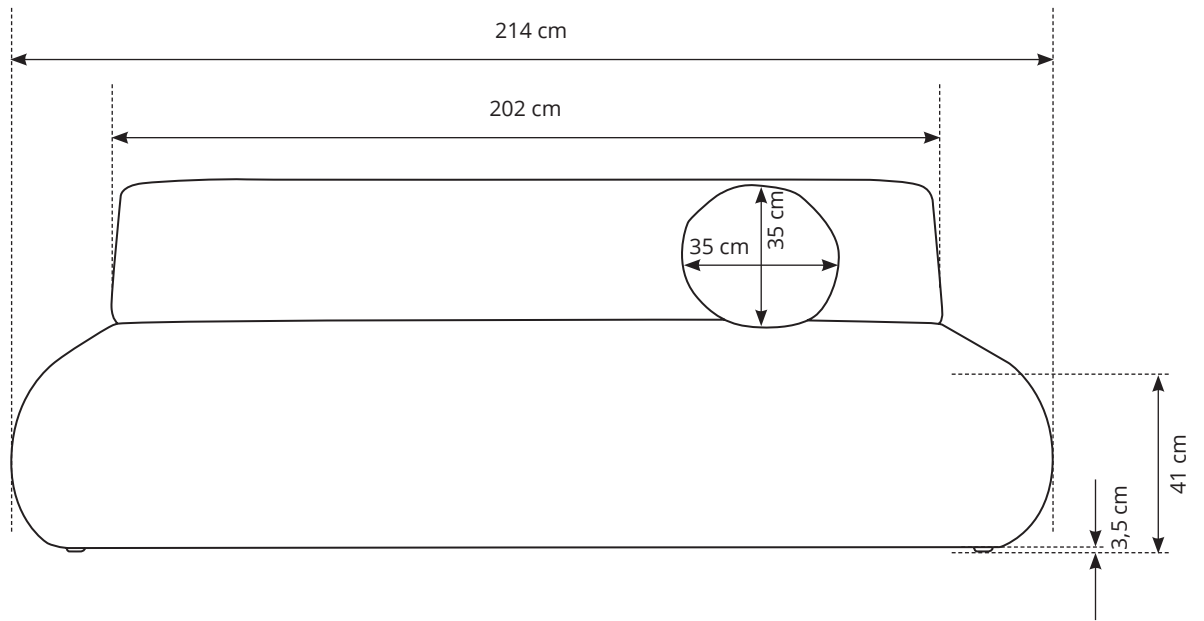

# PUENTE SOFA

Pojemnik na pościel:  
185 x 67 x 21 cm