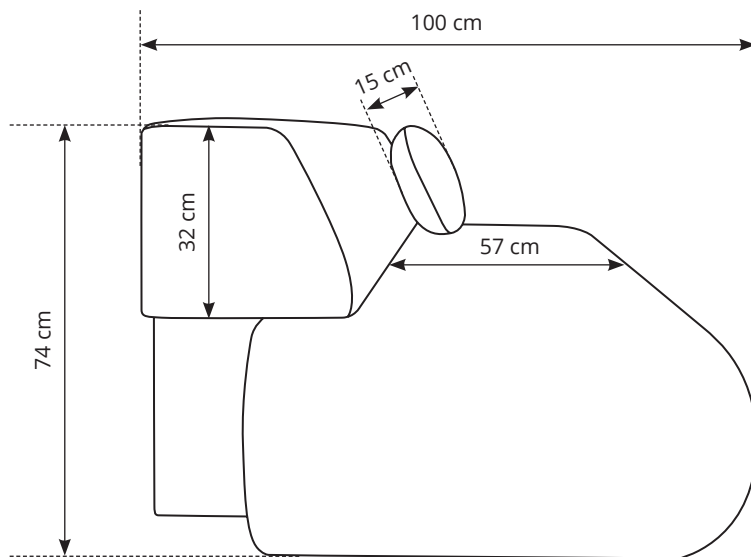

# PUENTE SOFA

Pojemnik na pościel:  
185 x 67 x 21 cm