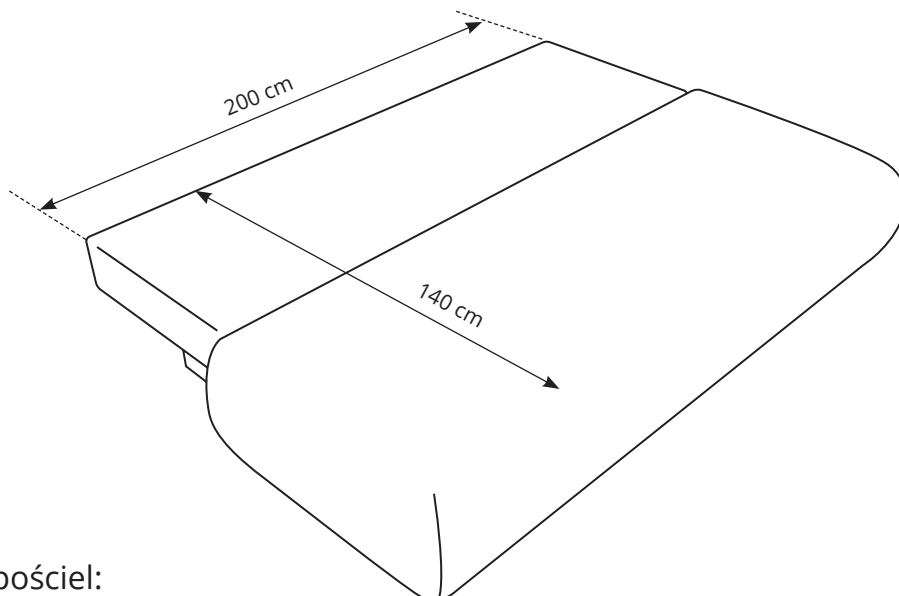

# PUENTE SOFA

Pojemnik na pościel:  
185 x 67 x 21 cm