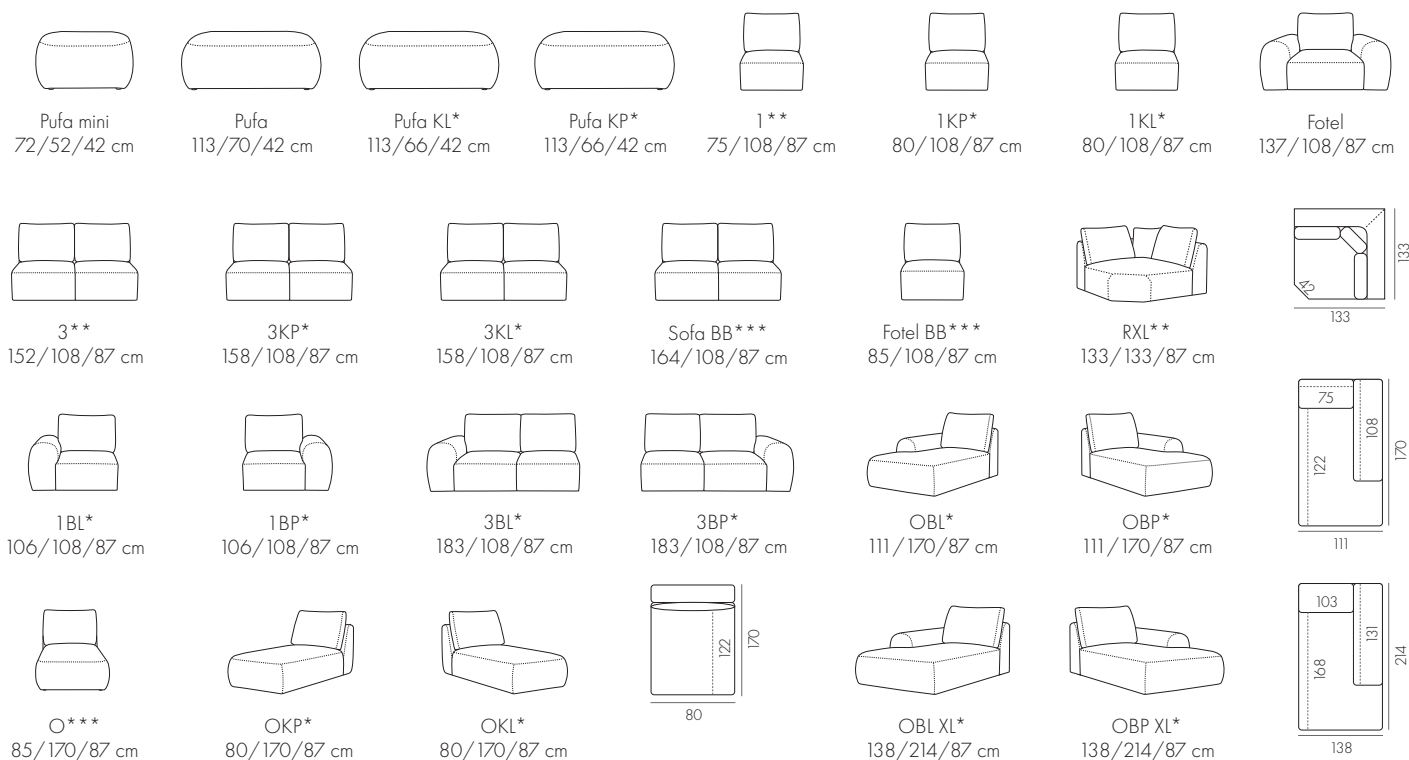

DIONIZOS

living space
by Stagera

* Zaczepy montażowe z jędej strony. Moduły kończące prawe lub lewe.
** Zaczepy montażowe z dwóch stron. Moduły wewnętrzne.
*** Obydwie strony wykończone. Moduły wolnostojące.

* Connectors on one side. End modules right or left.
** Connectors on both sides. Middle modules.
*** Both sides finished. Freestanding modules.

* Montagehaken auf einer Seite. Module mit rechtem oder linkem Ende.
** Montagehaken auf zwei Seiten. Innenmodule.
*** Beide Seiten sind fertig. Freistehende Module.

* Clips de montage d'un côté. Modules latéraux droits ou gauches.
** Clips de montage sur deux côtés. Modules internes.
*** Deux côtés avec finition. Modules autonomes.

Przykładowe modele / sample arrangements / Beispielm Modelle / exemples de modèles

Stelaz
Drewno, sklejka, płyta wiórowa, płyta pilśniowa.

Funkcja spania
Brak funkcji rozkładania.

Elementy ruchome i regulowane
Brak

Wybór tkanin i wykończeń
Brak ograniczeń w wyborze tkanin. Dostępne ponad 400 wzorów.

Nóżki
Nóżki plastikowe, czarne. Wysokość 1,5 cm.

Oparcie
Luźne poduszki wypełnione granulatem silikonowym. Możliwe kontrastowe tkaniny na poduszkach lub we wzory. Wysokość oparcia 45 cm.

Siedzisko
Pianka T 30kg/m³ - średnio miękkie, pasy tapicerskie, sprężyny faliste, głębokość 61 cm do poduszek oparciowych i 81 cm do pleców. Wysokość siedziska 42 cm.

Frame
Wood, plywood, chipboard, fiberboard.

Sleeping function
No.

Movable and adjustable elements
No.

Upholstery fabrics and patterns
No restrictions in choice of fabrics. Over 400 patterns available.

Legs
Black plastic legs, 1.5 cm high.

Backrest
Throw cushions with silicone granules filling. Contrasting fabrics or patterns on request. Backrest height 45cm.

Seat
T 30kg/m³ foam - medium soft, upholstery straps, wavy springs, depth to backrest cushions 61 cm, depth to frame 81 cm. Seat height 42cm.

Gestell
Holz, Sperrholz, Spanplatten, Faserplatten.

Schlaffunktion
Enthält keine Schlaffunktion.

Bewegliche und verstellbare Elemente
Keine.

Auswahl an Stoffen und Ausführungen
Keine Begrenzte Auswahl. Über 400 Designs verfügbar.

Füße
Kunststofffüße, schwarz, höhe 1,5 cm.

Rückenlehne
Lose Kissen mit gefüllten Silikongranulat. Möglich sind kontrastreiche Stoffe auf Kissen oder im Muster. Höhe Rückenlehne 45 cm.

Sitz
Schaumstoff T 30kg/m³-mittelweich, Polstergurte, Wellenfedern, tiefe 81 cm bis zu den Rückenkissen. Sitzhöhe 42 cm

Châssis
Bois, contreplaqué, panneaux de particules, panneaux de fibres.

Fonction sommeil
Dépliage impossible.

Éléments mobiles et réglables
Non disponibles

Sélection de tissus et finitions
Sélection de tissus illimitée. Plus de 400 motifs disponibles.

Pieds
Noirs, en plastique. Hauteur 1,5 cm.

Dossier
Coussins souples remplis de granulés de silicone. Tissus contrastés sur les coussins ou motifs possibles. Hauteur du dossier : 45 cm.