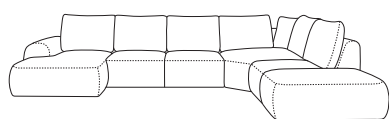

Przykładowe modele / sample arrangements / Beispielm Modelle / exemples de modèles

OBL + 3 + RXL + 1 + Pufa KP
396/274/87 cm