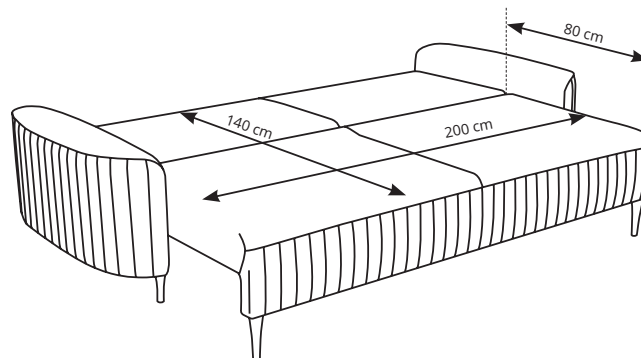

## WYMIARY

- szerokość - 244 cm
- wysokość - 92 cm
- głębokość - 102 cm

## WYMIARY DODATKOWE

- powierzchnia spania - 140 x 200 cm
- wysokość siedziska - 45 cm
- głębokość siedziska - 57 cm
- wysokość podłokietnika - 61 cm

## DANE OGÓLNE

- funkcja spania
- pojemnik na pościel
- automat wspomagający rozkładanie
- tapicerowane plecy
- stopki / nóżki - drewno
- konstrukcja - drewno + płyta wiórowa + sklejka
- siedzisko - pianka PUR + sprężyna falista

## RYSUNKI TECHNICZNE

nr paczki:	szerokość:	wysokość:	głębokość:	waga:	objętość:
1/2	86 cm	32 cm	204 cm	45 kg	0,56 m <sup>3</sup>
2/2	63 cm	60 cm	204 cm	48 kg	0,77 m <sup>3</sup>

**razem objętość: 1,33 m<sup>3</sup>**