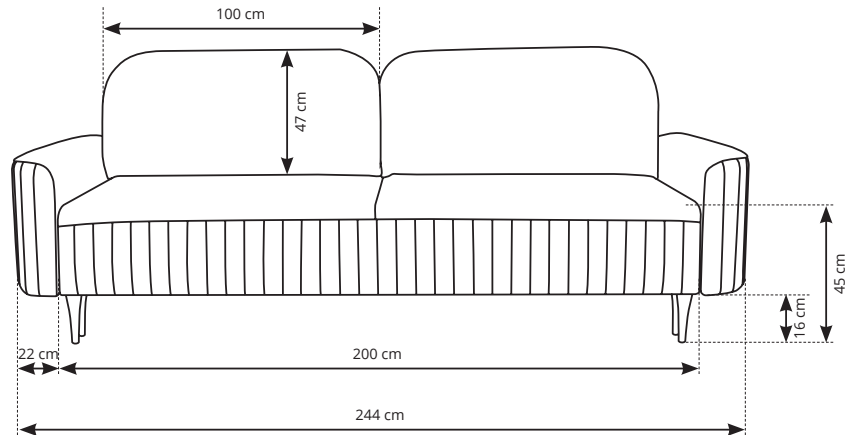

## WYMIARY

- szerokość - 244 cm
- wysokość - 92 cm
- głębokość - 102 cm

## WYMIARY DODATKOWE

- powierzchnia spania - 140 x 200 cm
- wysokość siedziska - 45 cm
- głębokość siedziska - 57 cm
- wysokość podłokietnika - 61 cm

## DANE OGÓLNE

- funkcja spania
- pojemnik na pościel
- automat wspomagający rozkładanie
- tapicerowane plecy
- stopki / nóżki - drewno
- konstrukcja - drewno + płyta wiórowa + sklejka
- siedzisko - pianka PUR + sprężyna falista

## RYSUNKI TECHNICZNE

nr paczki:	szerokość:	wysokość:	głębokość:	waga:	objętość:
1/2	86 cm	32 cm	204 cm	45 kg	0,56 m <sup>3</sup>
2/2	63 cm	60 cm	204 cm	48 kg	0,77 m <sup>3</sup>

**razem objętość: 1,33 m<sup>3</sup>**