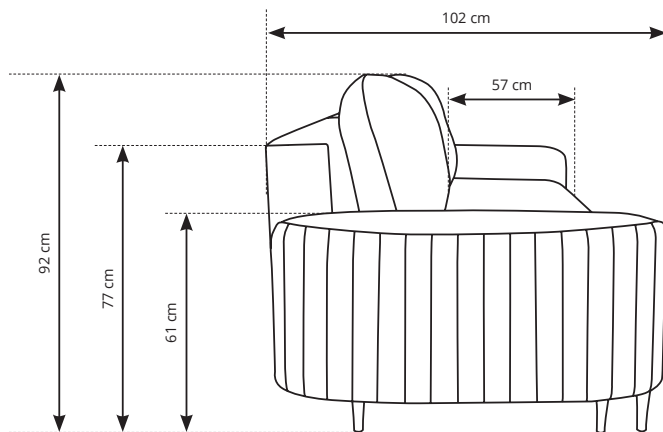

## WYMIARY

- szerokość - 244 cm
- wysokość - 92 cm
- głębokość - 102 cm

## WYMIARY DODATKOWE

- powierzchnia spania - 140 x 200 cm
- wysokość siedziska - 45 cm
- głębokość siedziska - 57 cm
- wysokość podłokietnika - 61 cm

## DANE OGÓLNE

- funkcja spania
- pojemnik na pościel
- automat wspomagający rozkładanie
- tapicerowane plecy
- stopki / nóżki - drewno
- konstrukcja - drewno + płyta wiórowa + sklejka
- siedzisko - pianka PUR + sprężyna falista

## RYSUNKI TECHNICZNE

nr paczki:	szerokość:	wysokość:	głębokość:	waga:	objętość:
1/2	86 cm	32 cm	204 cm	45 kg	0,56 m <sup>3</sup>
2/2	63 cm	60 cm	204 cm	48 kg	0,77 m <sup>3</sup>

**razem objętość: 1,33 m<sup>3</sup>**