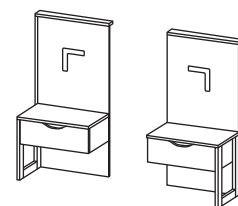

## WYMIARY \_

- **Szafa** - szer. 220 / wys. 204,4 / gł. 56,2 cm
- **Komoda d4s** - szer. 137,8 / wys. 99,2 / gł. 39,6 cm
- **Łóżko** - szer. 164,4 / wys. 102,5 / gł. 208,2 cm
- **Stolik nocny** - szer. 51,6 / wys. 100 / gł. 36,5 cm

## RYSUNKI TECHNICZNE \_

Szafa

Komoda d4s

Łóżko

Stoliki nocne

**Szafa**

szer. 220 / wys. 204,4 / gł. 56,2 cm

**Łóżko**

szer. 164,4 / wys. 102,5 / gł. 208,2 cm

**Komoda d4s**

szer. 137,8 / wys. 99,2 / gł. 39,6 cm

**Stolik nocny**

szer. 51,6 / wys. 100 / gł. 36,5 cm