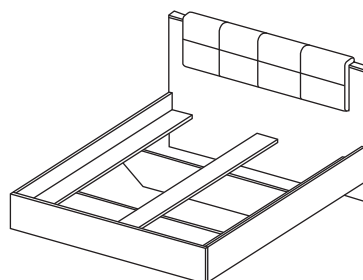

## DANE OGÓLNE \_

**Front / Korpus:** Płyta wiórowa laminowana E05, 16 mm

**Obrzeże:** ABS

**Oświetlenie:** LED do stolików nocnych

**Dodatkowe informacje:** Lakierowana sklejka na bokach, szuflady z pełnym wysuwem, zawiasy z domykiem, tapicerowane zagłowie, lustro

### Opcja dedykowana:

- Stelaż do łóżka,
- Materac 160x200 cm,
- Oświetlenie LED do szafy (2 pkt.)

**Kolor:** Dąb Sand Grange + Matera

## WYMIARY \_

- **Szafa** - szer. 220 / wys. 204,4 / gł. 56,2 cm
- **Komoda d4s** - szer. 137,8 / wys. 99,2 / gł. 39,6 cm
- **Łóżko** - szer. 164,4 / wys. 102,5 / gł. 208,2 cm
- **Stolik nocny** - szer. 51,6 / wys. 100 / gł. 36,5 cm

## RYSUNKI TECHNICZNE \_

Szafa

Komoda d4s

Łóżko

Stoliki nocne

**Szafa**

szer. 220 / wys. 204,4 / gł. 56,2 cm

**Łóżko**