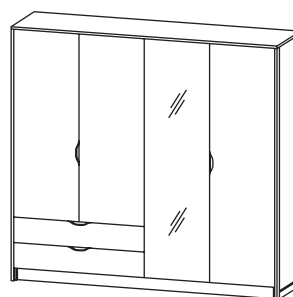

RYSUNKI TECHNICZNE _

Szafa