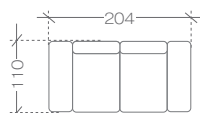

rozmiary i modele...

sizes and models ...

pufy i sofy > footstools and sofas

pufa > footstool

1. paczka | package - 75x55x45 cm (0,19m³, 15kg)

sofa > sofa
2*(1BL*+1BP*)

1. paczka | package - 1BL - REC* - 105x112x90 cm (1,06m³, 51kg)
2. paczka | package - 1BP - REC* - 105x112x90 cm (1,06m³, 51kg)