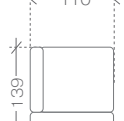

moduły środkowe (łączące) > middle modules (connecting)

1

1. paczka | package - 1 - 80x112x90 cm (0,81m³, 21kg)

1 REC*

1. paczka | package - 1REC* - 80x112x90 cm (0,81m³, 40kg)

R

1. paczka | package - R - 120x120x90 cm (1,30m³, 38kg)

UWAGA! zagłówek wystaje poza obrys > ATTENTION! The headrest extends beyond the edge of the sofa.

moduły lewe > left modules

1BL

1. paczka | package - 1BL - 105x112x90 cm (1,06m³, 32kg)

1BL REC*

1. paczka | package - 1BL REC* - 105x112x90 cm (1,06m³, 51kg)

OSL**

1. paczka | package - OSL** - 80x112x90 cm (0,81m³, 21kg)
2. paczka | package - OSL** - 70x105x40 cm (0,29m³, 21kg)

OBL

1. paczka | package - OBL - 115x185x90 cm (1,91m³, 52kg)

moduły prawe > right modules