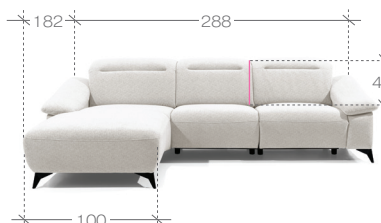

R - róg | corner element **O** - otomana | extended coach **S** - pojemnik | container **B** - bok | furniture side
F - funkcja spania | sleeping function **P** - prawy | right **L** - lewy | left

ważne informacje...

important information...

przykładowe zestawienia...

sample arrangements...

narożnik > corner sofa
OBL + 1 + 1BP*

1. paczka | package - OBL - 115x185x90 cm (1,91m³, 52kg)
2. paczka | package - 1 - 80x112x90 cm (0,81m³, 21kg)
3. paczka | package - 1BP* - 105x112x90 cm (1,06m³, 51kg)

narożnik > corner sofa
OSL** + R + 1 + 1BP*

1. paczka | package - OSL** - 80x112x90 cm (0,81m³, 21kg)
2. paczka | package - OSL** - 70x105x40 cm (0,29m³, 21kg)
3. paczka | package - R - 120x120x90 cm (1,30m³, 38kg)
4. paczka | package - 1 - 80x112x90 cm (0,81m³, 21kg)
5. paczka | package - 1BP* - 105x112x90 cm (1,06m³, 51kg)

narożnik > corner sofa
OSL** + R + 1 + 1 + OBP

1. paczka | package - OSL** - 80x112x90 cm (0,81m³, 21kg)
2. paczka | package - OSL** - 70x105x40 cm (0,29m³, 21kg)
3. paczka | package - R - 120x120x90 cm (1,30m³, 38kg)
4. paczka | package - 1 - 80x112x90 cm (0,81m³, 21kg)
5. paczka | package - 1 - 80x112x90 cm (0,81m³, 21kg)
6. paczka | package - OBP - 115x185x90 cm (1,91m³, 52kg)