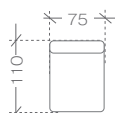

narożnik > corner sofa
OSL** + R + 1 + 1 + OBP

1. paczka | package - OSL** - 80x112x90 cm (0,81m³, 21kg)
2. paczka | package - OSL** - 70x105x40 cm (0,29m³, 21kg)
3. paczka | package - R - 120x120x90 cm (1,30m³, 38kg)
4. paczka | package - 1 - 80x112x90 cm (0,81m³, 21kg)
5. paczka | package - 1 - 80x112x90 cm (0,81m³, 21kg)
6. paczka | package - OBP - 115x185x90 cm (1,91m³, 52kg)

rozmiary i modele...

sizes and models ...

pufy i sofy > footstools and sofas

pufa > footstool

1. paczka | package - 75x55x45 cm (0,19m³, 15kg)

sofa > sofa
2*(1BL*+1BP*)

1. paczka | package - 1BL - REC* - 105x112x90 cm (1,06m³, 51kg)
2. paczka | package - 1BP - REC* - 105x112x90 cm (1,06m³, 51kg)

sofa > sofa
3*(1BL*+1+1BP*)

1. paczka | package - 1BL REC* - 105x112x90 cm (1,06m³, 51kg)
2. paczka | package - 1 - 80x112x90 cm (0,81m³, 21kg)
3. paczka | package - 1BP - REC* - 105x112x90 cm (1,06m³, 51kg)

moduły środkowe (łączące) > middle modules (connecting)

1

1. paczka | package - 1 - 80x112x90 cm (0,81m³, 21kg)

1 REC*

1. paczka | package - 1REC* - 80x112x90 cm (0,81m³, 40kg)

R

1. paczka | package - R - 120x120x90 cm (1,30m³, 38kg)