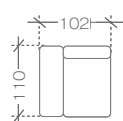

moduły środkowe (łączące) > middle modules (connecting)

1

1. paczka | package - 1 - 80x112x90 cm (0,81m³, 21kg)

1 REC*

1. paczka | package - 1REC* - 80x112x90 cm (0,81m³, 40kg)

R

1. paczka | package - R - 120x120x90 cm (1,30m³, 38kg)

UWAGA! zagłówek wystaje poza obrys > ATTENTION! The headrest extends beyond the edge of the sofa.

moduły lewe > left modules

1BL

1. paczka | package - 1BL - 105x112x90 cm (1,06m³, 32kg)

1BL REC*

1. paczka | package - 1BL REC* - 105x112x90 cm (1,06m³, 51kg)

OSL**

1. paczka | package - OSL** - 80x112x90 cm (0,81m³, 21kg)
2. paczka | package - OSL** - 70x105x40 cm (0,29m³, 21kg)

OBL

1. paczka | package - OBL - 115x185x90 cm (1,91m³, 52kg)

moduły prawe > right modules