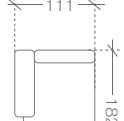

moduły środkowe (łączące) > middle modules (connecting)

1

1. paczka | package - 1 - 80x112x90 cm (0,81m³, 21kg)

1 REC*

1. paczka | package - 1REC* - 80x112x90 cm (0,81m³, 40kg)

R

1. paczka | package - R - 120x120x90 cm (1,30m³, 38kg)

UWAGA! zagłówek wystaje poza obrys > ATTENTION! The headrest extends beyond the edge of the sofa.

moduły lewe > left modules

1BL

1. paczka | package - 1BL - 105x112x90 cm (1,06m³, 32kg)

1BL REC*

1. paczka | package - 1BL REC* - 105x112x90 cm (1,06m³, 51kg)

OSL**

1. paczka | package - OSL** - 80x112x90 cm (0,81m³, 21kg)
2. paczka | package - OSL** - 70x105x40 cm (0,29m³, 21kg)

OBL

1. paczka | package - OBL - 115x185x90 cm (1,91m³, 52kg)

moduły prawe > right modules

1BP

1. paczka | package - 1BP - 105x112x90 cm (1,06m³, 32kg)

1BP REC*

1. paczka | package - 1BP REC* - 105x112x90 cm (1,06m³, 51kg)

OSP**

1. paczka | package - OSP** - 80x112x90 cm (0,81m³, 21kg)
2. paczka | package - OSP** - 70x105x40 cm (0,29m³, 21kg)