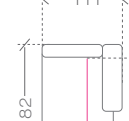

OSL**

1. paczka | package - OSL** - 80x112x90 cm (0,81m³, 21kg)
2. paczka | package - OSL** - 70x105x40 cm (0,29m³, 21kg)

OBL

1. paczka | package - OBL - 115x185x90 cm (1,91m³, 52kg)

moduły prawe > right modules

1BP

1. paczka | package - 1BP - 105x112x90 cm (1,06m³, 32kg)

1BP REC*

1. paczka | package - 1BP REC* - 105x112x90 cm (1,06m³, 51kg)

OSP**

1. paczka | package - OSP** - 80x112x90 cm (0,81m³, 21kg)
2. paczka | package - OSP** - 70x105x40 cm (0,29m³, 21kg)

OBP

1. paczka | package - OBP - 115x185x90 cm (1,91m³, 52kg)

*elektryczna funkcja relaks > electric reclining seat

** pojemnik > container