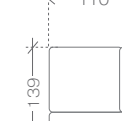

UWAGA! zagłówek wystaje poza obrys > ATTENTION! The headrest extends beyond the edge of the sofa.

moduły lewe > left modules

1BL

1. paczka | package - 1BL - 105x112x90 cm (1,06m³, 32kg)

1BL REC*

1. paczka | package - 1BL REC* - 105x112x90 cm (1,06m³, 51kg)

OSL**

1. paczka | package - OSL** - 80x112x90 cm (0,81m³, 21kg)
2. paczka | package - OSL** - 70x105x40 cm (0,29m³, 21kg)

OBL

1. paczka | package - OBL - 115x185x90 cm (1,91m³, 52kg)

moduły prawe > right modules

1BP

1. paczka | package - 1BP - 105x112x90 cm (1,06m³, 32kg)

1BP REC*

1. paczka | package - 1BP REC* - 105x112x90 cm (1,06m³, 51kg)

OSP**

1. paczka | package - OSP** - 80x112x90 cm (0,81m³, 21kg)
2. paczka | package - OSP** - 70x105x40 cm (0,29m³, 21kg)