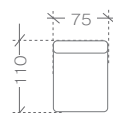

rozmiary i modele...

sizes and models ...

pufy i sofy > footstools and sofas

pufa > footstool

1. paczka | package - 75x55x45 cm (0,19m³, 15kg)

sofa > sofa
2*(1BL*+1BP*)

1. paczka | package - 1BL - REC* - 105x112x90 cm (1,06m³, 51kg)
2. paczka | package - 1BP - REC* - 105x112x90 cm (1,06m³, 51kg)

sofa > sofa
3*(1BL*+1+1BP*)

1. paczka | package - 1BL REC* - 105x112x90 cm (1,06m³, 51kg)
2. paczka | package - 1 - 80x112x90 cm (0,81m³, 21kg)
3. paczka | package - 1BP - REC* - 105x112x90 cm (1,06m³, 51kg)

moduły środkowe (łączące) > middle modules (connecting)

1

1. paczka | package - 1 - 80x112x90 cm (0,81m³, 21kg)

1 REC*

1. paczka | package - 1REC* - 80x112x90 cm (0,81m³, 40kg)

R

1. paczka | package - R - 120x120x90 cm (1,30m³, 38kg)

UWAGA! zagłówek wystaje poza obrys > ATTENTION! The headrest extends beyond the edge of the sofa.

moduły lewe > left modules

1BL

1. paczka | package - 1BL - 105x112x90 cm (1,06m³, 32kg)

1BL REC*

1. paczka | package - 1BL REC* - 105x112x90 cm (1,06m³, 51kg)