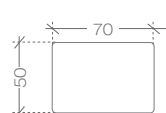

rozmiary i modele...

sizes and models ...

pufy i sofy > footstools and sofas

pufa > footstool

1. paczka | package - 75x55x45 cm (0,19m³, 15kg)