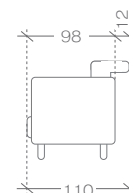

sofa > sofa
3*(1BL*+1+1BP*)

1. paczka | package - 1BL REC* - 105x112x90 cm (1,06m³, 51kg)
2. paczka | package - 1 - 80x112x90 cm (0,81m³, 21kg)
3. paczka | package - 1BP - REC* - 105x112x90 cm (1,06m³, 51kg)

moduły środkowe (łączące) > middle modules (connecting)

1

1. paczka | package - 1 - 80x112x90 cm (0,81m³, 21kg)

1 REC*

1. paczka | package - 1REC* - 80x112x90 cm (0,81m³, 40kg)

R

1. paczka | package - R - 120x120x90 cm (1,30m³, 38kg)

UWAGA! zagłówek wystaje poza obrys > ATTENTION! The headrest extends beyond the edge of the sofa.

moduły lewe > left modules

1BL

1. paczka | package - 1BL - 105x112x90 cm (1,06m³, 32kg)

1BL REC*

1. paczka | package - 1BL REC* - 105x112x90 cm (1,06m³, 51kg)

OSL**

1. paczka | package - OSL** - 80x112x90 cm (0,81m³, 21kg)
2. paczka | package - OSL** - 70x105x40 cm (0,29m³, 21kg)

OBL

1. paczka | package - OBL - 115x185x90 cm (1,91m³, 52kg)

moduły prawe > right modules