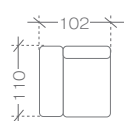

moduły środkowe (łączące) > middle modules (connecting)

1

1. paczka | package - 1 - 80x112x90 cm (0,81m³, 21kg)

1 REC*

1. paczka | package - 1REC* - 80x112x90 cm (0,81m³, 40kg)

R

1. paczka | package - R - 120x120x90 cm (1,30m³, 38kg)

UWAGA! zagłówek wystaje poza obrys > ATTENTION! The headrest extends beyond the edge of the sofa.

moduły lewe > left modules

1BL

1. paczka | package - 1BL - 105x112x90 cm (1,06m³, 32kg)

1BL REC*

1. paczka | package - 1BL REC* - 105x112x90 cm (1,06m³, 51kg)

OSL**

1. paczka | package - OSL** - 80x112x90 cm (0,81m³, 21kg)
2. paczka | package - OSL** - 70x105x40 cm (0,29m³, 21kg)

OBL

1. paczka | package - OBL - 115x185x90 cm (1,91m³, 52kg)

moduły prawe > right modules