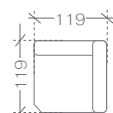

sofa > sofa
3*(1BL*+1+1BP*)

1. paczka | package - 1BL REC* - 105x112x90 cm (1,06m³, 51kg)
2. paczka | package - 1 - 80x112x90 cm (0,81m³, 21kg)
3. paczka | package - 1BP - REC* - 105x112x90 cm (1,06m³, 51kg)

moduły środkowe (łączące) > middle modules (connecting)

1

1. paczka | package - 1 - 80x112x90 cm (0,81m³, 21kg)

1 REC*

1. paczka | package - 1REC* - 80x112x90 cm (0,81m³, 40kg)

R

1. paczka | package - R - 120x120x90 cm (1,30m³, 38kg)

UWAGA! zagłówek wystaje poza obrys > ATTENTION! The headrest extends beyond the edge of the sofa.

moduły lewe > left modules

1BL

1. paczka | package - 1BL - 105x112x90 cm (1,06m³, 32kg)

1BL REC*

1. paczka | package - 1BL REC* - 105x112x90 cm (1,06m³, 51kg)

OSL**

1. paczka | package - OSL** - 80x112x90 cm (0,81m³, 21kg)
2. paczka | package - OSL** - 70x105x40 cm (0,29m³, 21kg)

OBL

1. paczka | package - OBL - 115x185x90 cm (1,91m³, 52kg)

moduły prawe > right modules