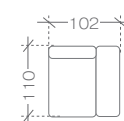

UWAGA! zagłówek wystaje poza obrys > ATTENTION! The headrest extends beyond the edge of the sofa.

moduły lewe > left modules

1BL

1. paczka | package - 1BL - 105x112x90 cm (1,06m³, 32kg)

1BL REC*

1. paczka | package - 1BL REC* - 105x112x90 cm (1,06m³, 51kg)

OSL**

1. paczka | package - OSL** - 80x112x90 cm (0,81m³, 21kg)
2. paczka | package - OSL** - 70x105x40 cm (0,29m³, 21kg)

OBL

1. paczka | package - OBL - 115x185x90 cm (1,91m³, 52kg)

moduły prawe > right modules

1BP

1. paczka | package - 1BP - 105x112x90 cm (1,06m³, 32kg)

1BP REC*

1. paczka | package - 1BP REC* - 105x112x90 cm (1,06m³, 51kg)

OSP**

1. paczka | package - OSP** - 80x112x90 cm (0,81m³, 21kg)
2. paczka | package - OSP** - 70x105x40 cm (0,29m³, 21kg)