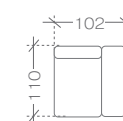

UWAGA! zagłówek wystaje poza obrys > ATTENTION! The headrest extends beyond the edge of the sofa.

moduły lewe > left modules

1BL

1. paczka | package - 1BL - 105x112x90 cm (1,06m³, 32kg)

1BL REC*

1. paczka | package - 1BL REC* - 105x112x90 cm (1,06m³, 51kg)

OSL**

1. paczka | package - OSL** - 80x112x90 cm (0,81m³, 21kg)
2. paczka | package - OSL** - 70x105x40 cm (0,29m³, 21kg)

OBL

1. paczka | package - OBL - 115x185x90 cm (1,91m³, 52kg)

moduły prawe > right modules

1BP

1. paczka | package - 1BP - 105x112x90 cm (1,06m³, 32kg)

1BP REC*

1. paczka | package - 1BP REC* - 105x112x90 cm (1,06m³, 51kg)

OSP**

1. paczka | package - OSP** - 80x112x90 cm (0,81m³, 21kg)
2. paczka | package - OSP** - 70x105x40 cm (0,29m³, 21kg)