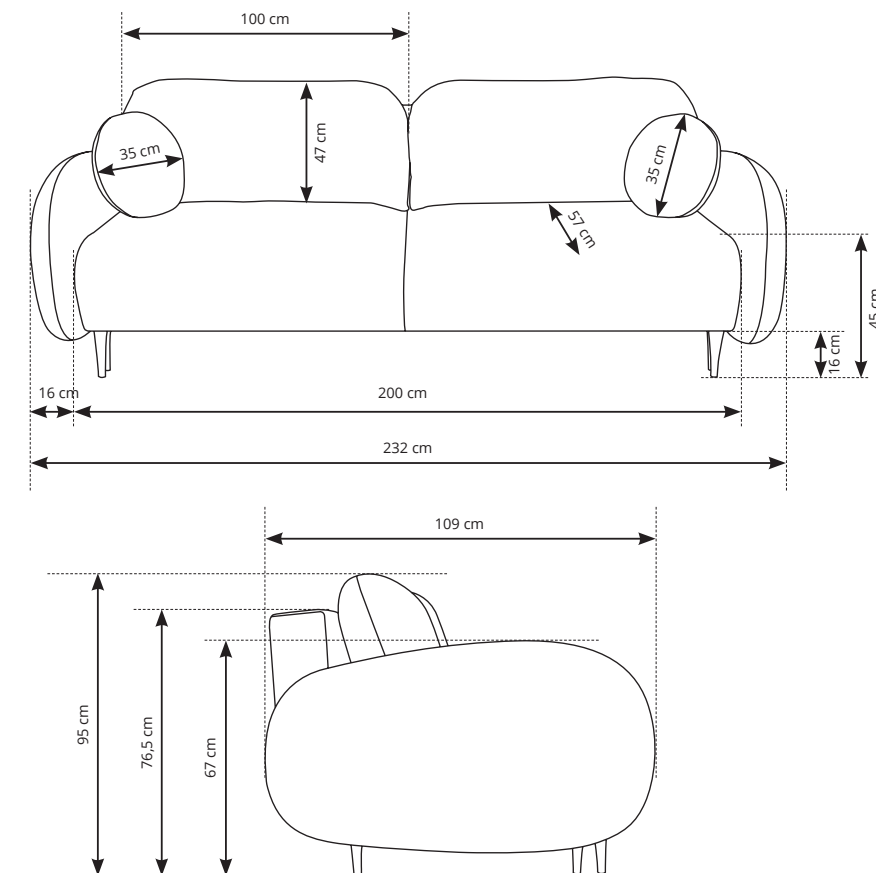

SOFT SOFA

LASKI
MEBLE

Tkanina na zdjęciu: **CASTEL 04**

WYMIARY

- szerokość - 232 cm
- wysokość - 95 cm
- głębokość - 109 cm

WYMIARY DODATKOWE

- powierzchnia spania - 140 x 200 cm
- wysokość siedziska - 45 cm
- głębokość siedziska - 57 cm
- wysokość podłokietnika - 67 cm

DANE OGÓLNE

- funkcja spania
- pojemnik na pościel
- automat wspomagający rozkładanie
- tapicerowane plecy
- stopki / nóżki - drewno
- konstrukcja - drewno + płyta wiórowa + sklejka
- siedzisko - pianka PUR + sprężyna falista

RYSUNKI TECHNICZNE

DANE LOGISTYCZNE

- ilość paczek - 2
- produkt zmontowany - NIE
- instrukcja montażu - TAK
- stopki / nóżki zmontowane - NIE

- dane poszczególnych paczek:

nr paczki:	szerokość:	wysokość:	głębokość:	waga:	objętość:
1/2	83 cm	32 cm	205 cm	41,5 kg	0,54 m ³
2/2	66 cm	58 cm	205 cm	45 kg	0,78 m ³
razem objętość:					1,32 m³

INFORMACJE

Niniejsza karta nie jest ofertą w rozumieniu przepisów kodeksu cywilnego. Producent zastrzega sobie prawo do wykonywania zmian konstrukcyjnych oferowanych mebli, nie zmieniając ogólnego charakteru. Podane wymiary mogą ulec nieznacznej zmianie. Wszystkie podane wymiary są wymiarami zewnętrznymi i podane są w centymetrach. Elementy dekoracyjne użyte w celu prezentacji produktu nie stanowią jego integralnej części.