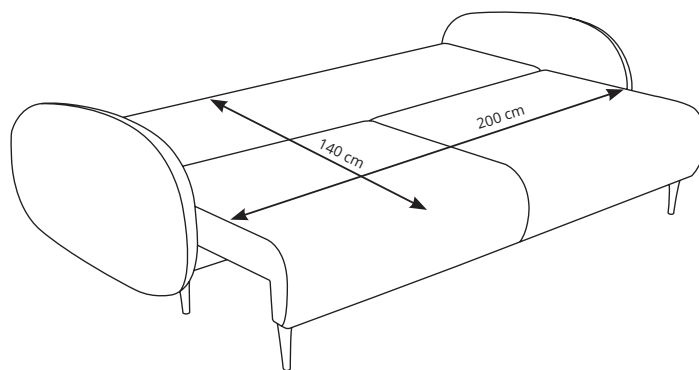

SOFT SOFA

LASKI
MEBLE

Tkanina na zdjęciu: **CASTEL 04**

WYMIARY

- szerokość - 232 cm
- wysokość - 95 cm
- głębokość - 109 cm

WYMIARY DODATKOWE

- powierzchnia spania - 140 x 200 cm
- wysokość siedziska - 45 cm
- głębokość siedziska - 57 cm
- wysokość podłokietnika - 67 cm

DANE OGÓLNE

- funkcja spania
- pojemnik na pościel
- automat wspomagający rozkładanie
- tapicerowane plecy
- stopki / nóżki - drewno
- konstrukcja - drewno + płyta wiórowa + sklejka
- siedzisko - pianka PUR + sprężyna falista

RYSUNKI TECHNICZNE

DANE LOGISTYCZNE

- ilość paczek - 2
- produkt zmontowany - NIE
- instrukcja montażu - TAK
- stopki / nóżki zmontowane - NIE

- dane poszczególnych paczek:

nr paczki:	szerokość:	wysokość:	głębokość:	waga:	objętość:
1/2	83 cm	32 cm	205 cm	41,5 kg	0,54 m ³
2/2	66 cm	58 cm	205 cm	45 kg	0,78 m ³
razem objętość:					1,32 m³