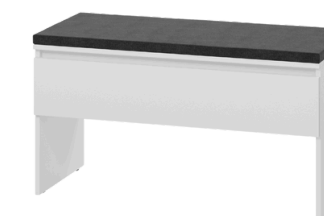

SM-01
69 x 200 x 40 cm

SM-02
92 x 107 x 40 cm

SM-03
92 x 50 x 40 cm

SM-04
92 x 77 x 2 cm

SM-05
13 x 163 x 2 cm

SM-06
92 x 12 x 21 cm
92 x 50 x 2 cm

/dostępna kolorystyka

/ SM-01

szafa

Szafa dwudrzwiowa, posiada
1x wieszak, 3x półka

Noga zakończona ślizgiem

Zawias puszkowy

Ponadczasowa kolorystyka:
biały/ szary

Korpus wykonany z płyty wiórowej
laminowanej; 16mm

Błat wykonany z płyty wiórowej
laminowanej; 16mm

Front wykonany z płyty wiórowej
laminowanej; 16 mm

Wykończenie krawędzi blatu:
ABS; 0,45; 1,00mm

WYMIARY

69 x 200 x 40 cm

DOSTĘPNA KOLORYSTYKA

/ SM-02
komoda

Komoda dwudrzwiowa z 4 półkami i 1 szufladą

Noga zakończona ślizgiem

Zawias puszkowy

Ponadczasowa kolorystyka:
biały/ szary

Korpus wykonany z płyty wiórowej laminowanej; 16mm

Blat wykonany z płyty wiórowej laminowanej; 16mm

Front wykonany z płyty wiórowej laminowanej; 16 mm