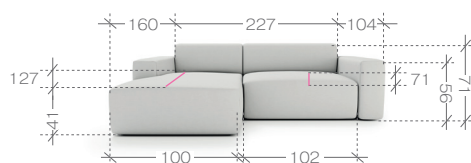

R - róg | corner element **O** - otomana | extended coach **S** - pojemnik | container **B** - bok | furniture side
F - funkcja spania | sleeping function **P** - prawy | right **L** - lewy | left

ważne informacje...

important information ...

rozmiary i modele...

sizes and models ...

narożnik > corner sofa 2BL + OBP

1. paczka | package - 2BL - 130x106x70 cm (0,96m³, 51kg)
2. paczka | package - OBP - 170x106x70 cm (1,26m³, 59kg)

narożnik > corner sofa OBL+2BP

1. paczka | package - OBL - 170x106x70 cm (1,26m³, 59kg)
2. paczka | package - 2BP - 130x106x70 cm (0,96m³, 51kg)