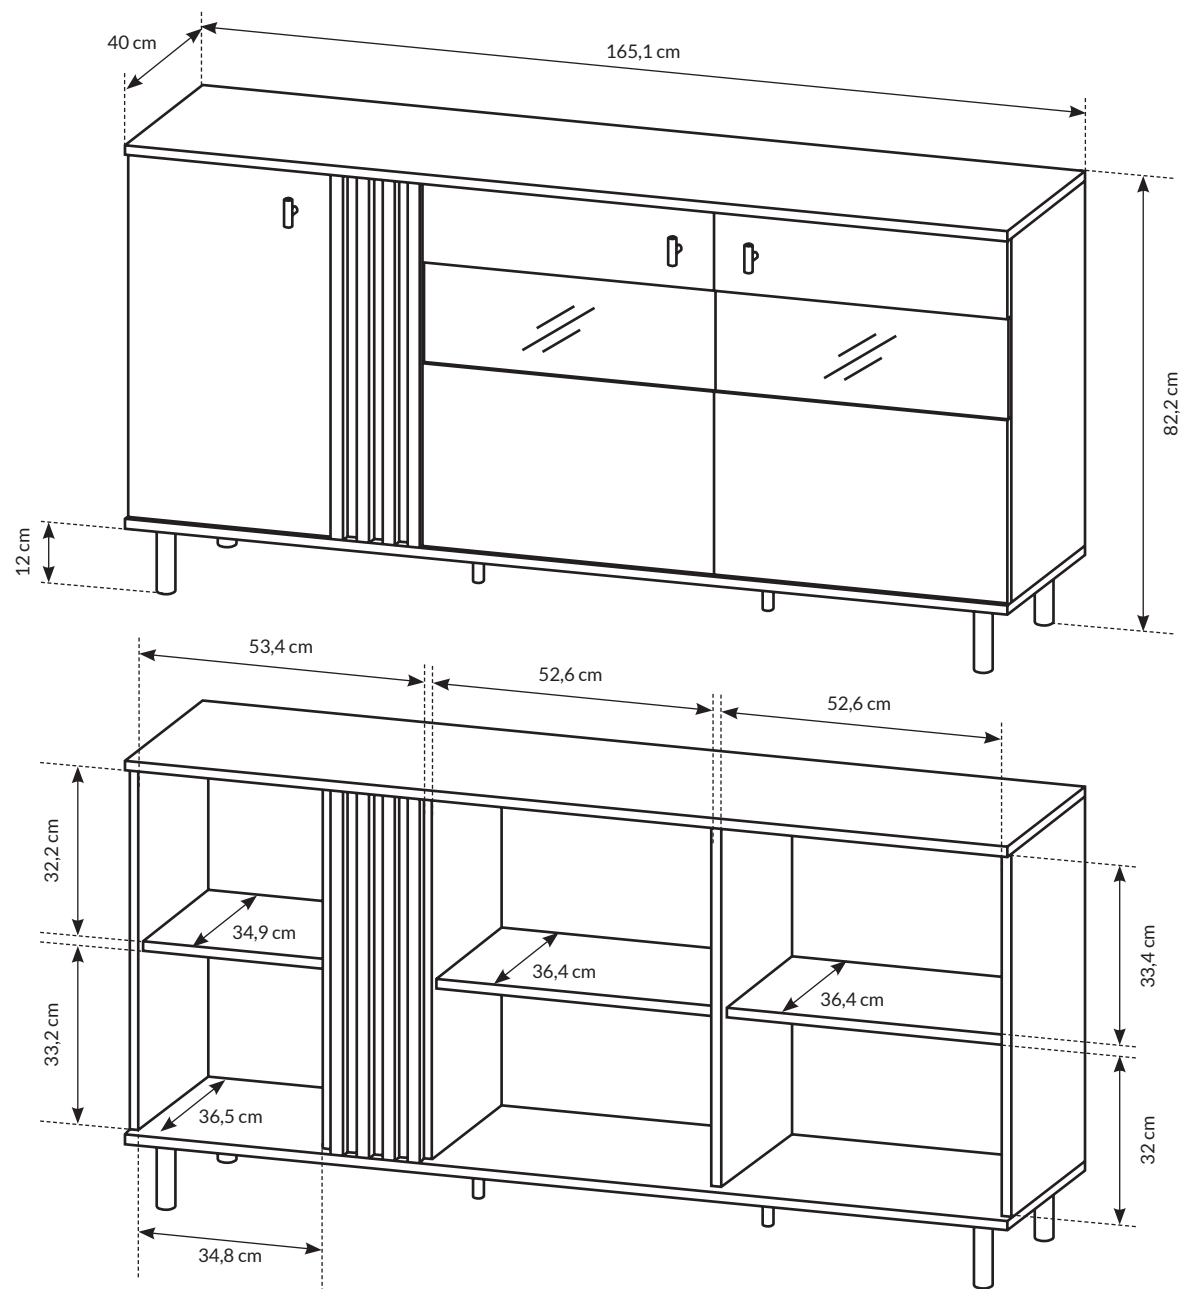

MADIS / E - komoda 165 3d witr.

+/- 3 mm

MADIS / F - stolik kawowy