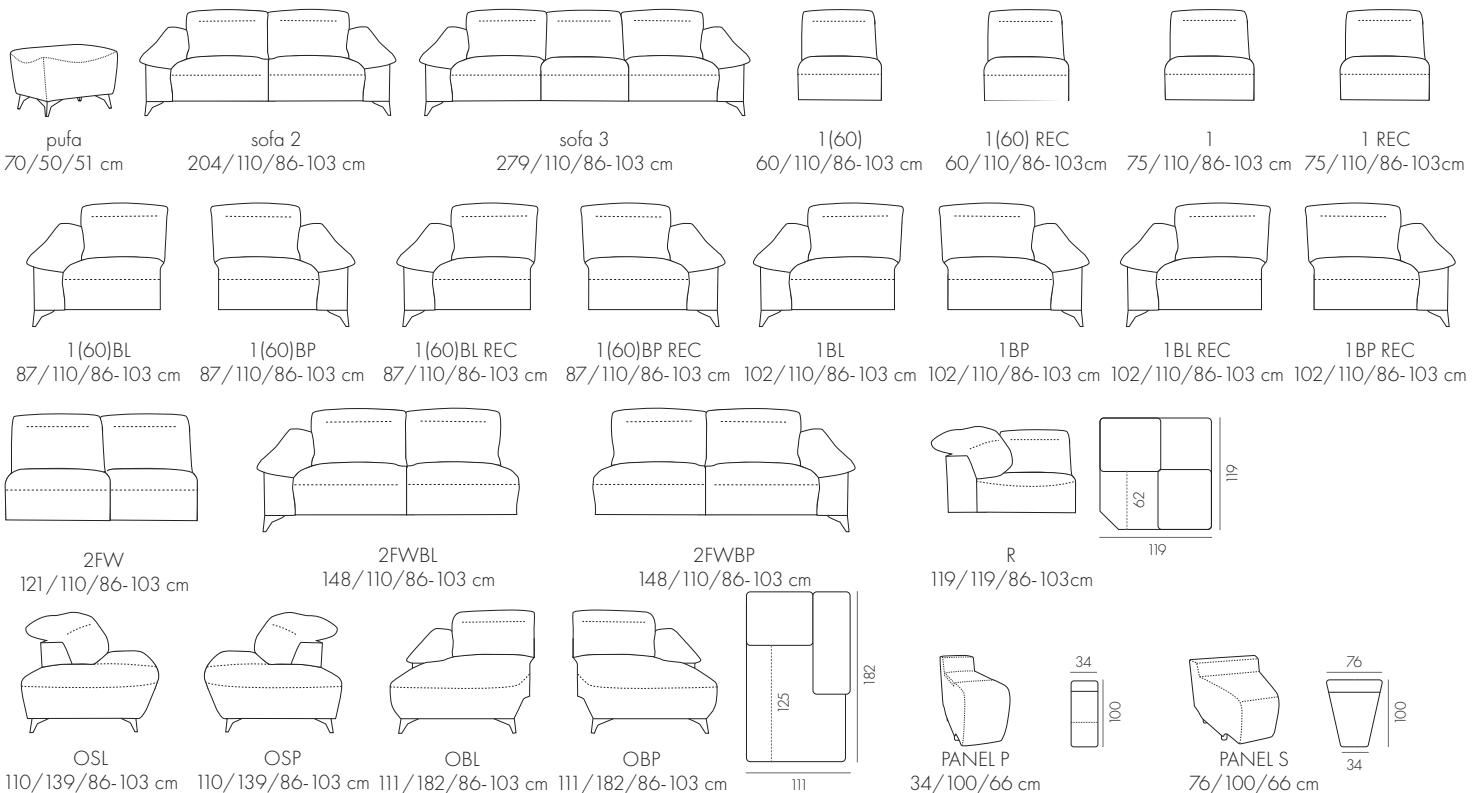

GAPPA

living space
by Stagra

Przykładowe modele / sample arrangements / Beispielmodelle / exemples de modèles

Stelaz
Drewno, sklejka, płyta wiórowa, płyta pilśniowa.

Funkcja spania
Brak funkcji rozkładania.

Pojemniki
Schowek w module Panel P - 47/37/27 cm. W module OSL i OSP pojemnik 80/48/19 cm..

Elementy ruchome i regulowane
Funkcja wysuwu siedziska w modułach 2FW, 2FWBL i 2FWBP. W sterowaniu tej funkcji znajduje się również gniazdo USB. Funkcja relaks - elektryczna w elementach 1(60) REC, 1 REC, 1(60)BL REC, 1(60)BP REC 1BL REC, 1BP REC. Regulowane zagłówki.

Frame
Wood, plywood, chipboard, fiberboard.

Sleeping function
No unfolding function

Bedding containers
Storage in Panel P - 47/37/27 cm. Container, 80x48x19cm in dimensions, in OSL and OSB modules.

Movable and adjustable elements
Seat extension in 2FW, 2FWBL and 2FWBP modules. Control panel for this function with USB port. Electric reclining in 1(60)REC, 1 REC, 1(60)BL REC, 1(60)BP REC 1BL REC, 1BP REC. Adjustable headrests.

Gestell
Holz, Sperrholz, Spanplatten, Faserplatten.

Schlaffunktion
enthält keine Schlaffunktion.

Behälter
Ein Ablegefach im Modul Panel P - 47/37/27cm. In Modell OSL und OSP Behälter 80/48/19 cm.

Bewegliche und verstellbare Elemente
Sitzverlängerungsfunktion in Modulen 2FW, 2FWBL und 2FWBP. Bei der Steuerung dieser Funktion gibt es auch ein USB-Anschluß. Relaxfunktion - elektrisch in Elementen 1(60) REC, 1 REC, 1(60)BL REC, 1(60)BP REC 1BL REC, 1BP REC. Verstellbare Kopfstützen.