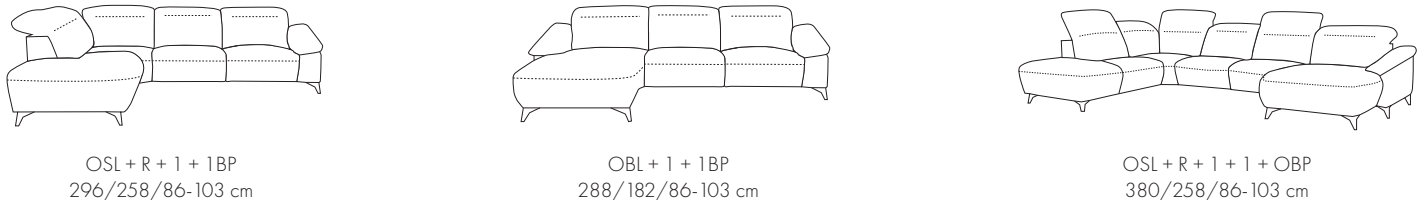

GAPPA

living space
by Stagra

Przykładowe modele / sample arrangements / Beispielmodelle / exemples de modèles

Stelaz
Drewno, sklejka, płyta wiórowa, płyta pilśniowa.

Funkcja spania
Brak funkcji rozkładania.

Pojemniki
Schowek w module Panel P - 47/37/27 cm. W module OSL i OSP pojemnik 80/48/19 cm..

Elementy ruchome i regulowane
Funkcja wysuwu siedziska w modułach 2FW, 2FWBL i 2FWBP. W sterowaniu tej funkcji znajduje się również gniazdo USB. Funkcja relaks - elektryczna w elementach 1(60) REC, 1 REC, 1(60)BL REC, 1(60)BP REC 1BL REC, 1BP REC. Regulowane zagłówki.

Backrest cushions
T 23kg/m³ foam, upholstery straps. Minimal backrest height 46cm. 66 cm in the highest point at the headrest.

Seat
T 36kg/m³ foam - medium soft, wavy springs, 52 cm deep. Seat height 51 cm.

Gestell
Holz, Sperrholz, Spanplatten, Faserplatten.

Schlaffunktion
enthält keine Schlaffunktion.

Behälter
Ein Ablegefach im Modul Panel P - 47/37/27cm. In Modell OSL und OSP Behälter 80/48/19 cm.

Bewegliche und verstellbare Elemente
Sitzverlängerungsfunktion in Modulen 2FW, 2FWBL und 2FWBP. Bei der Steuerung dieser Funktion gibt es auch ein USB-Anschluß. Relaxfunktion - elektrisch in Elementen 1(60) REC, 1 REC, 1(60)BL REC, 1(60)BP REC 1BL REC, 1BP REC. Verstellbare Kopfstützen.