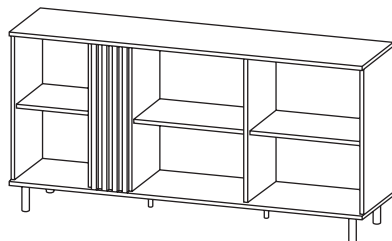

DANE OGÓLNE _

Front / Korpus: Płyta wiórowa laminowana E05, 16 mm

Obrzeże: ABS

Uchwyt: ZnAl, czarny mat

Nóżka: metalowa, czarna

Dodatkowe informacje: Listwa MDF, LED (opcja)

Kolor: Dąb artisan + czarny antracyt

WYMIARY _

- Witryna niska - szer. 90,1 / wys. 148,8 / gł. 40 cm

- Stolik rtv 165 - szer. 165,1 / wys. 49,2 / gł. 40 cm

- Stolik rtv 138 - szer. 138,1 / wys. 49,2 / gł. 40 cm

- Komoda 165 2d3s - szer. 165,1 / wys. 82,2 / gł. 40 cm

- Komoda 165 3d witr. - szer. 165,1 / wys. 82,2 / gł. 40 cm

- Stolik kawowy - szer. 100,1 / wys. 43,2 / gł. 60 cm

Stolik kawowy

szer. 100,1 / wys. 43,2 / gł. 60 cm

Stolik rtv 138

szer. 138,1 / wys. 49,2 / gł. 40 cm

Witryna niska

szer. 90,1 / wys. 148,8 / gł. 40 cm

Stolik rtv 165

szer. 165,1 / wys. 49,2 / gł. 40 cm

Komoda 165 3d witr.

szer. 165,1 / wys. 82,2 / gł. 40 cm

Komoda 165 2d3s

szer. 165,1 / wys. 82,2 / gł. 40 cm