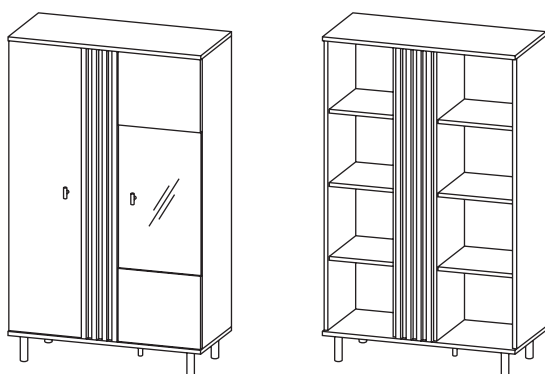

WYMIARY _

- Witryna niska - szer. 90,1 / wys. 148,8 / gł. 40 cm

- Stolik rtv 165 - szer. 165,1 / wys. 49,2 / gł. 40 cm

- Stolik rtv 138 - szer. 138,1 / wys. 49,2 / gł. 40 cm

- Komoda 165 2d3s - szer. 165,1 / wys. 82,2 / gł. 40 cm

- Komoda 165 3d witr. - szer. 165,1 / wys. 82,2 / gł. 40 cm

- Stolik kawowy - szer. 100,1 / wys. 43,2 / gł. 60 cm

Stolik kawowy

szer. 100,1 / wys. 43,2 / gł. 60 cm

Stolik rtv 138

szer. 138,1 / wys. 49,2 / gł. 40 cm

Witryna niska

szer. 90,1 / wys. 148,8 / gł. 40 cm

Stolik rtv 165

szer. 165,1 / wys. 49,2 / gł. 40 cm

Komoda 165 3d witr.

szer. 165,1 / wys. 82,2 / gł. 40 cm

Komoda 165 2d3s

szer. 165,1 / wys. 82,2 / gł. 40 cm