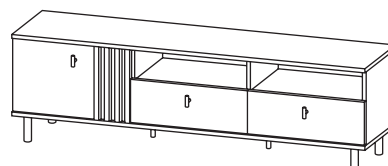

WYMIARY _

- Witryna niska - szer. 90,1 / wys. 148,8 / gł. 40 cm

- Stolik rtv 165 - szer. 165,1 / wys. 49,2 / gł. 40 cm

- Stolik rtv 138 - szer. 138,1 / wys. 49,2 / gł. 40 cm

- Komoda 165 2d3s - szer. 165,1 / wys. 82,2 / gł. 40 cm

- Komoda 165 3d witr. - szer. 165,1 / wys. 82,2 / gł. 40 cm

- Stolik kawowy - szer. 100,1 / wys. 43,2 / gł. 60 cm

Stolik kawowy

szer. 100,1 / wys. 43,2 / gł. 60 cm

Stolik rtv 138

szer. 138,1 / wys. 49,2 / gł. 40 cm

Witryna niska

szer. 90,1 / wys. 148,8 / gł. 40 cm

Stolik rtv 165

szer. 165,1 / wys. 49,2 / gł. 40 cm

Komoda 165 3d witr.

szer. 165,1 / wys. 82,2 / gł. 40 cm

Komoda 165 2d3s

szer. 165,1 / wys. 82,2 / gł. 40 cm