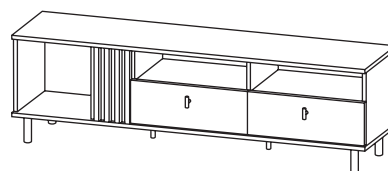

WYMIARY _

- Witryna niska - szer. 90,1 / wys. 148,8 / gł. 40 cm

- Stolik rtv 165 - szer. 165,1 / wys. 49,2 / gł. 40 cm

- Stolik rtv 138 - szer. 138,1 / wys. 49,2 / gł. 40 cm

- Komoda 165 2d3s - szer. 165,1 / wys. 82,2 / gł. 40 cm

- Komoda 165 3d witr. - szer. 165,1 / wys. 82,2 / gł. 40 cm

- Stolik kawowy - szer. 100,1 / wys. 43,2 / gł. 60 cm

Stolik kawowy

szer. 100,1 / wys. 43,2 / gł. 60 cm

Stolik rtv 138

szer. 138,1 / wys. 49,2 / gł. 40 cm

Witryna niska

szer. 90,1 / wys. 148,8 / gł. 40 cm

Stolik rtv 165

szer. 165,1 / wys. 49,2 / gł. 40 cm

Komoda 165 3d witr.

szer. 165,1 / wys. 82,2 / gł. 40 cm

Komoda 165 2d3s

szer. 165,1 / wys. 82,2 / gł. 40 cm