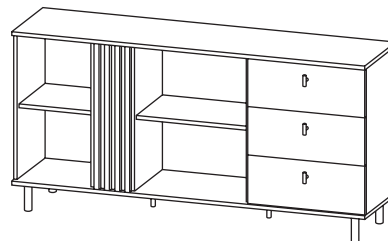

WYMIARY _

- Witryna niska - szer. 90,1 / wys. 148,8 / gł. 40 cm

- Stolik rtv 165 - szer. 165,1 / wys. 49,2 / gł. 40 cm

- Stolik rtv 138 - szer. 138,1 / wys. 49,2 / gł. 40 cm

- Komoda 165 2d3s - szer. 165,1 / wys. 82,2 / gł. 40 cm

- Komoda 165 3d witr. - szer. 165,1 / wys. 82,2 / gł. 40 cm

- Stolik kawowy - szer. 100,1 / wys. 43,2 / gł. 60 cm

Stolik kawowy

szer. 100,1 / wys. 43,2 / gł. 60 cm

Stolik rtv 138

szer. 138,1 / wys. 49,2 / gł. 40 cm

Witryna niska

szer. 90,1 / wys. 148,8 / gł. 40 cm

Stolik rtv 165

szer. 165,1 / wys. 49,2 / gł. 40 cm

Komoda 165 3d witr.

szer. 165,1 / wys. 82,2 / gł. 40 cm

Komoda 165 2d3s

szer. 165,1 / wys. 82,2 / gł. 40 cm