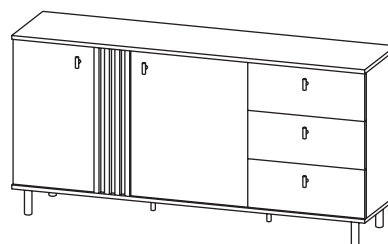

WYMIARY _

- Witryna niska - szer. 90,1 / wys. 148,8 / gł. 40 cm

- Stolik rtv 165 - szer. 165,1 / wys. 49,2 / gł. 40 cm

- Stolik rtv 138 - szer. 138,1 / wys. 49,2 / gł. 40 cm

- Komoda 165 2d3s - szer. 165,1 / wys. 82,2 / gł. 40 cm

- Komoda 165 3d witr. - szer. 165,1 / wys. 82,2 / gł. 40 cm

- Stolik kawowy - szer. 100,1 / wys. 43,2 / gł. 60 cm

Stolik kawowy

szer. 100,1 / wys. 43,2 / gł. 60 cm

Stolik rtv 138

szer. 138,1 / wys. 49,2 / gł. 40 cm

Witryna niska

szer. 90,1 / wys. 148,8 / gł. 40 cm

Stolik rtv 165

szer. 165,1 / wys. 49,2 / gł. 40 cm

Komoda 165 3d witr.

szer. 165,1 / wys. 82,2 / gł. 40 cm

Komoda 165 2d3s

szer. 165,1 / wys. 82,2 / gł. 40 cm