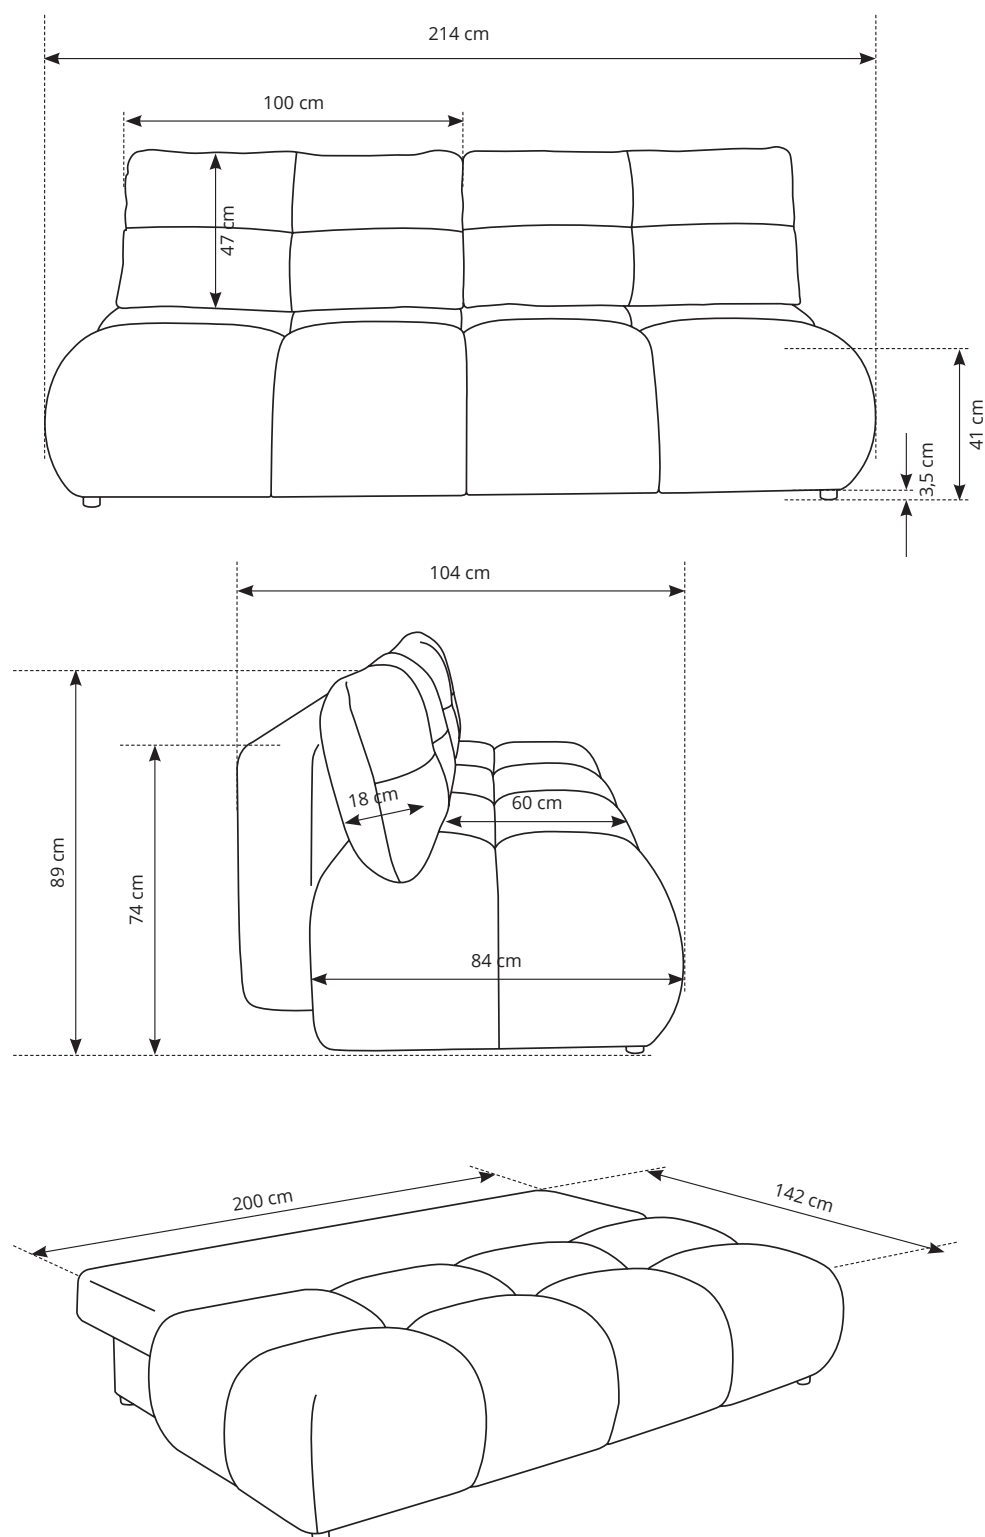

MILO SOFA

LASKI
MEBLE

Tkanina na zdjęciu: **NOW OR NEVER 38**

MILO SOFA

RYСУNKI TECHNICZNE I WYMIARY _

Pojemnik na pościel: 164 x 61 x 19 cm

INFORMACJE _

Niniejsza karta nie jest ofertą w rozumieniu przepisów kodeksu cywilnego. Producent zastrzega sobie prawo do wykonywania zmian konstrukcyjnych oferowanych mebli, nie zmieniając ich ogólnego charakteru. Podane wymiary mogą ulec nieznacznej zmianie. Wszystkie podane wymiary są wymiarami zewnętrznymi i podane są w centymetrach. Ze względu na ograniczenia wynikające z technik druku / różnych ustawień wyświetlacza kolory mebli mogą nieznacznie różnić się od kolorów oferowanych mebli. Elementy dekoracyjne użyte w celu prezentacji produktu nie stanowią jego integralnej części.

GŁÓWNE WYMIARY _

Szer. x wys. x gł.:	214 x 89 x 104 cm
Wysokość siedziska:	41 cm
Powierzchnia spania:	142 x 200 cm

DANE LOGISTYCZNE _

nr paczki:	szerokość:	wysokość:	głębokość:	waga (netto / brutto):	objętość:
1/2	42 cm	223 cm	88 cm	57,5 / 60,5 kg	0,82 m ³
2/2	21 cm	205 cm	63 cm	20,1 / 22 kg	0,27 m ³
				razem objętość:	1,09 m³