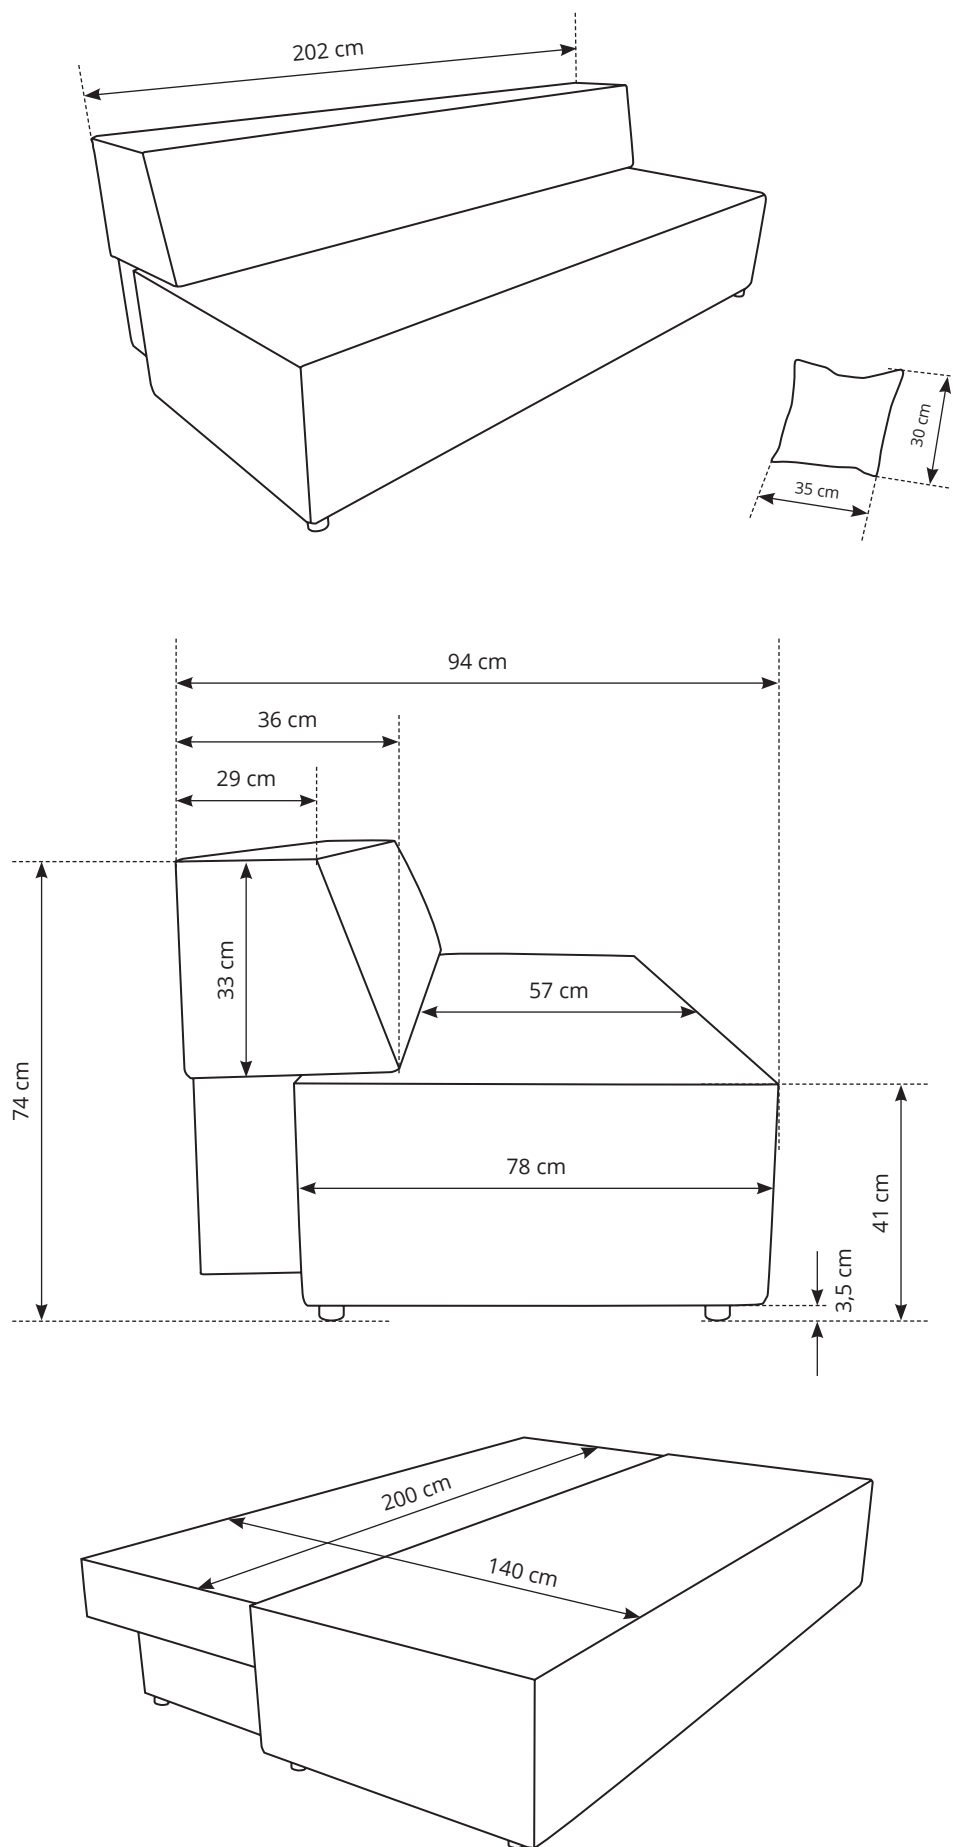

**///** TILIA SOFA

Pojemnik na pościel:  
185 x 67 x 21 cm