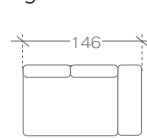

sizes and models ...

pufy i sofy > footstools and sofas

moduły środkowe (łączące) > middle modules (connecting)

pufo > footstool
 1. paczka | package - pufo - 110x65x45 cm (0,32m³, 16kg)

sofa 2 (1BL + 1BP)
 1. paczka | package - 1BL - 106x110x75 cm (0,87m³, 37kg)
 2. paczka | package - 1BP - 106x110x75 cm (0,87m³, 37kg)

sofa 3 (1BL + 1 + 1BP)
 1. paczka | package - 1BL - 106x110x75 cm (0,87m³, 37kg)
 2. paczka | package - 1 - 77x106x75 cm (0,61m³, 23kg)
 3. paczka | package - 1BP - 106x110x75 cm (0,87m³, 37kg)

1
 1. paczka | package - 1 - 77x106x75 cm (0,61m³, 23kg)

2
 1. paczka | package - 2 - 120x106x75 cm (0,95m³, 32kg)

R
 1. paczka | package - R - 106x106x75 cm (0,84m³, 37kg)

RXL
 1. paczka | package - RXL - 135x135x75 cm (1,37m³, 44kg)

moduły lewe > left modules

moduły prawe > right modules

1BL
 1. paczka | package - 1BL - 106x110x75 cm (0,87m³, 37kg)

2BL
 1. paczka | package - 2BL - 150x110x75 cm (1,24m³, 46kg)

OL
 1. paczka | package - OL - 160x110x75 cm (1,32m³, 38kg)