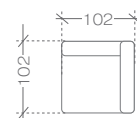

pufo > footstool
1. paczka | package - pufo - 110x65x45 cm (0,32m³, 16kg)

sofa 2 (1BL + 1BP)
1. paczka | package - 1BL - 106x110x75 cm (0,87m³, 37kg)
2. paczka | package - 1BP - 106x110x75 cm (0,87m³, 37kg)

sofa 3 (1BL + 1 + 1BP)
1. paczka | package - 1BL - 106x110x75 cm (0,87m³, 37kg)
2. paczka | package - 1 - 77x106x75 cm (0,61m³, 23kg)
3. paczka | package - 1BP - 106x110x75 cm (0,87m³, 37kg)

1
1. paczka | package - 1 - 77x106x75 cm (0,61m³, 23kg)

2
1. paczka | package - 2 - 120x106x75 cm (0,95m³, 32kg)

R
1. paczka | package - R - 106x106x75 cm (0,84m³, 37kg)

RXL
1. paczka | package - RXL - 135x135x75 cm (1,37m³, 44kg)

moduły lewe > left modules

moduły prawe > right modules