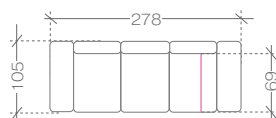

pufo > footstool
1. paczka | package - pufo - 110x65x45 cm (0,32m³, 16kg)

sofa 2 (1BL + 1BP)
1. paczka | package - 1BL - 106x110x75 cm (0,87m³, 37kg)
2. paczka | package - 1BP - 106x110x75 cm (0,87m³, 37kg)

sofa 3 (1BL + 1 + 1BP)
1. paczka | package - 1BL - 106x110x75 cm (0,87m³, 37kg)
2. paczka | package - 1 - 77x106x75 cm (0,61m³, 23kg)
3. paczka | package - 1BP - 106x110x75 cm (0,87m³, 37kg)

1
1. paczka | package - 1 - 77x106x75 cm (0,61m³, 23kg)

2
1. paczka | package - 2 - 120x106x75 cm (0,95m³, 32kg)

R
1. paczka | package - R - 106x106x75 cm (0,84m³, 37kg)

RXL
1. paczka | package - RXL - 135x135x75 cm (1,37m³, 44kg)

moduły lewe > left modules

moduły prawe > right modules