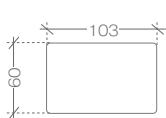

pufo > footstool
1. paczka | package - pufo - 110x65x45 cm (0,32m³, 16kg)

sofa 2 (1BL + 1BP)
1. paczka | package - 1BL - 106x110x75 cm (0,87m³, 37kg)
2. paczka | package - 1BP - 106x110x75 cm (0,87m³, 37kg)

sofa 3 (1BL + 1 + 1BP)
1. paczka | package - 1BL - 106x110x75 cm (0,87m³, 37kg)
2. paczka | package - 1 - 77x106x75 cm (0,61m³, 23kg)
3. paczka | package - 1BP - 106x110x75 cm (0,87m³, 37kg)

1
1. paczka | package - 1 - 77x106x75 cm (0,61m³, 23kg)

2
1. paczka | package - 2 - 120x106x75 cm (0,95m³, 32kg)

R
1. paczka | package - R - 106x106x75 cm (0,84m³, 37kg)

RXL
1. paczka | package - RXL - 135x135x75 cm (1,37m³, 44kg)

moduły lewe > left modules

moduły prawe > right modules