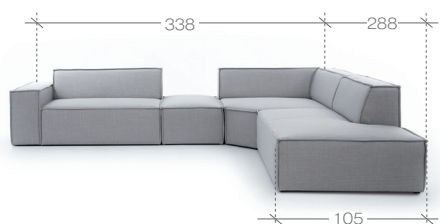

R - róg | corner element **O** - otomana | extended coach **S** - pojemnik | container **B** - bok | furniture side
F - funkcja spania | sleeping function **P** - prawy | right **L** - lewy | left

ważne informacje...

important information..

przykładowe zestawienia...

sample arrangements...

narożnik > corner sofa 2BL + pufo + RXL + OP
 1. paczka | package - 2BL - 150x110x75 cm (1,24m³, 46kg)
 2. paczka | package - pufo - 110x65x45 cm (0,32m³, 16kg)
 3. paczka | package - RXL - 135x135x75 cm (1,37m³, 44kg)
 4. paczka | package - OP - 160x110x75 cm (1,32m³, 38kg)

narożnik > corner sofa OL + RXL + 2 + OBP
 1. paczka | package - OL - 160x110x75 cm (1,32m³, 38kg)
 2. paczka | package - RXL - 135x135x75 cm (1,37m³, 44kg)
 3. paczka | package - 2 - 120x106x75 cm (0,95m³, 32kg)
 4. paczka | package - OBP - 190x106x75 cm (1,51m³, 58kg)

sofa > sofa 3
1BL + 1 + 1BP
 1. paczka | package - 1BL - 106x110x75 cm (0,87m³, 37kg)
 2. paczka | package - 1 - 77x106x75 cm (0,61m³, 23kg)
 3. paczka | package - 1BP - 106x110x75 cm (0,87m³, 37kg)

rozmiary i modele...