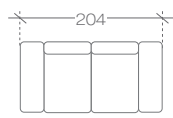

pufo > footstool
1. paczka | package - pufo - 110x65x45 cm (0,32m³, 16kg)

sofa 2 (1BL + 1BP)
1. paczka | package - 1BL - 106x110x75 cm (0,87m³, 37kg)
2. paczka | package - 1BP - 106x110x75 cm (0,87m³, 37kg)

sofa 3 (1BL + 1 + 1BP)
1. paczka | package - 1BL - 106x110x75 cm (0,87m³, 37kg)
2. paczka | package - 1 - 77x106x75 cm (0,61m³, 23kg)
3. paczka | package - 1BP - 106x110x75 cm (0,87m³, 37kg)

1
1. paczka | package - 1 - 77x106x75 cm (0,61m³, 23kg)

2
1. paczka | package - 2 - 120x106x75 cm (0,95m³, 32kg)

R
1. paczka | package - R - 106x106x75 cm (0,84m³, 37kg)

RXL
1. paczka | package - RXL - 135x135x75 cm (1,37m³, 44kg)

moduły lewe > left modules

moduły prawe > right modules