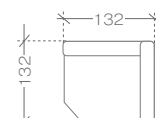

pufo > footstool
1. paczka | package - pufo - 110x65x45 cm (0,32m³, 16kg)

sofa 2 (1BL + 1BP)
1. paczka | package - 1BL - 106x110x75 cm (0,87m³, 37kg)
2. paczka | package - 1BP - 106x110x75 cm (0,87m³, 37kg)

sofa 3 (1BL + 1 + 1BP)
1. paczka | package - 1BL - 106x110x75 cm (0,87m³, 37kg)
2. paczka | package - 1 - 77x106x75 cm (0,61m³, 23kg)
3. paczka | package - 1BP - 106x110x75 cm (0,87m³, 37kg)

1
1. paczka | package - 1 - 77x106x75 cm (0,61m³, 23kg)

2
1. paczka | package - 2 - 120x106x75 cm (0,95m³, 32kg)

R
1. paczka | package - R - 106x106x75 cm (0,84m³, 37kg)

RXL
1. paczka | package - RXL - 135x135x75 cm (1,37m³, 44kg)

moduły lewe > left modules

moduły prawe > right modules