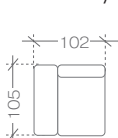

sizes and models ...

pufy i sofy > footstools and sofas

moduły środkowe (łączące) > middle modules (connecting)

pufo > footstool
 1. paczka | package - pufo - 110x65x45 cm (0,32m³, 16kg)

sofa 2 (1BL + 1BP)
 1. paczka | package - 1BL - 106x110x75 cm (0,87m³, 37kg)
 2. paczka | package - 1BP - 106x110x75 cm (0,87m³, 37kg)

sofa 3 (1BL + 1 + 1BP)
 1. paczka | package - 1BL - 106x110x75 cm (0,87m³, 37kg)
 2. paczka | package - 1 - 77x106x75 cm (0,61m³, 23kg)
 3. paczka | package - 1BP - 106x110x75 cm (0,87m³, 37kg)

1
 1. paczka | package - 1 - 77x106x75 cm (0,61m³, 23kg)

2
 1. paczka | package - 2 - 120x106x75 cm (0,95m³, 32kg)

R
 1. paczka | package - R - 106x106x75 cm (0,84m³, 37kg)

RXL
 1. paczka | package - RXL - 135x135x75 cm (1,37m³, 44kg)

moduły lewe > left modules

moduły prawe > right modules

1BL
 1. paczka | package - 1BL - 106x110x75 cm (0,87m³, 37kg)

2BL
 1. paczka | package - 2BL - 150x110x75 cm (1,24m³, 46kg)

OL
 1. paczka | package - OL - 160x110x75 cm (1,32m³, 38kg)