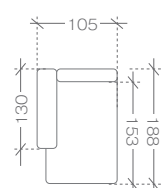

sizes and models ...

pufy i sofy > footstools and sofas

moduły środkowe (łączące) > middle modules (connecting)

pufo > footstool
 1. paczka | package - pufo - 110x65x45 cm (0,32m³, 16kg)

sofa 2 (1BL + 1BP)
 1. paczka | package - 1BL - 106x110x75 cm (0,87m³, 37kg)
 2. paczka | package - 1BP - 106x110x75 cm (0,87m³, 37kg)

sofa 3 (1BL + 1 + 1BP)
 1. paczka | package - 1BL - 106x110x75 cm (0,87m³, 37kg)
 2. paczka | package - 1 - 77x106x75 cm (0,61m³, 23kg)
 3. paczka | package - 1BP - 106x110x75 cm (0,87m³, 37kg)

1
 1. paczka | package - 1 - 77x106x75 cm (0,61m³, 23kg)

2
 1. paczka | package - 2 - 120x106x75 cm (0,95m³, 32kg)

R
 1. paczka | package - R - 106x106x75 cm (0,84m³, 37kg)

RXL
 1. paczka | package - RXL - 135x135x75 cm (1,37m³, 44kg)

moduły lewe > left modules

moduły prawe > right modules

1BL
 1. paczka | package - 1BL - 106x110x75 cm (0,87m³, 37kg)

2BL
 1. paczka | package - 2BL - 150x110x75 cm (1,24m³, 46kg)

OL
 1. paczka | package - OL - 160x110x75 cm (1,32m³, 38kg)