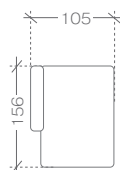

sizes and models ...

pufy i sofy > footstools and sofas

moduły środkowe (łączące) > middle modules (connecting)

pufo > footstool
 1. paczka | package - pufo - 110x65x45 cm (0,32m³, 16kg)

sofa 2 (1BL + 1BP)
 1. paczka | package - 1BL - 106x110x75 cm (0,87m³, 37kg)
 2. paczka | package - 1BP - 106x110x75 cm (0,87m³, 37kg)

sofa 3 (1BL + 1 + 1BP)
 1. paczka | package - 1BL - 106x110x75 cm (0,87m³, 37kg)
 2. paczka | package - 1 - 77x106x75 cm (0,61m³, 23kg)
 3. paczka | package - 1BP - 106x110x75 cm (0,87m³, 37kg)

1
 1. paczka | package - 1 - 77x106x75 cm (0,61m³, 23kg)

2
 1. paczka | package - 2 - 120x106x75 cm (0,95m³, 32kg)

R
 1. paczka | package - R - 106x106x75 cm (0,84m³, 37kg)

RXL
 1. paczka | package - RXL - 135x135x75 cm (1,37m³, 44kg)

moduły lewe > left modules

moduły prawe > right modules

1BL
 1. paczka | package - 1BL - 106x110x75 cm (0,87m³, 37kg)

2BL
 1. paczka | package - 2BL - 150x110x75 cm (1,24m³, 46kg)

OL
 1. paczka | package - OL - 160x110x75 cm (1,32m³, 38kg)