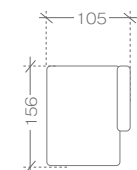

sizes and models ...

pufy i sofy > footstools and sofas

moduły środkowe (łączące) > middle modules (connecting)

pufo > footstool
 1. paczka | package - pufo - 110x65x45 cm (0,32m³, 16kg)

sofa 2 (1BL + 1BP)
 1. paczka | package - 1BL - 106x110x75 cm (0,87m³, 37kg)
 2. paczka | package - 1BP - 106x110x75 cm (0,87m³, 37kg)

sofa 3 (1BL + 1 + 1BP)
 1. paczka | package - 1BL - 106x110x75 cm (0,87m³, 37kg)
 2. paczka | package - 1 - 77x106x75 cm (0,61m³, 23kg)
 3. paczka | package - 1BP - 106x110x75 cm (0,87m³, 37kg)

1
 1. paczka | package - 1 - 77x106x75 cm (0,61m³, 23kg)

2
 1. paczka | package - 2 - 120x106x75 cm (0,95m³, 32kg)

R
 1. paczka | package - R - 106x106x75 cm (0,84m³, 37kg)

RXL
 1. paczka | package - RXL - 135x135x75 cm (1,37m³, 44kg)

moduły lewe > left modules

moduły prawe > right modules

1BL
 1. paczka | package - 1BL - 106x110x75 cm (0,87m³, 37kg)

2BL
 1. paczka | package - 2BL - 150x110x75 cm (1,24m³, 46kg)

OL
 1. paczka | package - OL - 160x110x75 cm (1,32m³, 38kg)