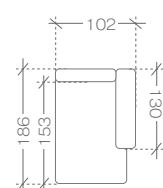

sizes and models ...

pufy i sofy > footstools and sofas

moduły środkowe (łączące) > middle modules (connecting)

pufo > footstool
 1. paczka | package - pufo - 110x65x45 cm (0,32m³, 16kg)

sofa 2 (1BL + 1BP)
 1. paczka | package - 1BL - 106x110x75 cm (0,87m³, 37kg)
 2. paczka | package - 1BP - 106x110x75 cm (0,87m³, 37kg)

sofa 3 (1BL + 1 + 1BP)
 1. paczka | package - 1BL - 106x110x75 cm (0,87m³, 37kg)
 2. paczka | package - 1 - 77x106x75 cm (0,61m³, 23kg)
 3. paczka | package - 1BP - 106x110x75 cm (0,87m³, 37kg)

1
 1. paczka | package - 1 - 77x106x75 cm (0,61m³, 23kg)

2
 1. paczka | package - 2 - 120x106x75 cm (0,95m³, 32kg)

R
 1. paczka | package - R - 106x106x75 cm (0,84m³, 37kg)

RXL
 1. paczka | package - RXL - 135x135x75 cm (1,37m³, 44kg)

moduły lewe > left modules

moduły prawe > right modules

1BL
 1. paczka | package - 1BL - 106x110x75 cm (0,87m³, 37kg)

2BL
 1. paczka | package - 2BL - 150x110x75 cm (1,24m³, 46kg)

OL
 1. paczka | package - OL - 160x110x75 cm (1,32m³, 38kg)