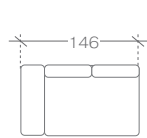

sizes and models ...

pufy i sofy > footstools and sofas

moduły środkowe (łączące) > middle modules (connecting)

pufo > footstool
 1. paczka | package - pufo - 110x65x45 cm (0,32m³, 16kg)

sofa 2 (1BL + 1BP)
 1. paczka | package - 1BL - 106x110x75 cm (0,87m³, 37kg)
 2. paczka | package - 1BP - 106x110x75 cm (0,87m³, 37kg)

sofa 3 (1BL + 1 + 1BP)
 1. paczka | package - 1BL - 106x110x75 cm (0,87m³, 37kg)
 2. paczka | package - 1 - 77x106x75 cm (0,61m³, 23kg)
 3. paczka | package - 1BP - 106x110x75 cm (0,87m³, 37kg)

1
 1. paczka | package - 1 - 77x106x75 cm (0,61m³, 23kg)

2
 1. paczka | package - 2 - 120x106x75 cm (0,95m³, 32kg)

R
 1. paczka | package - R - 106x106x75 cm (0,84m³, 37kg)

RXL
 1. paczka | package - RXL - 135x135x75 cm (1,37m³, 44kg)

moduły lewe > left modules

moduły prawe > right modules

1BL
 1. paczka | package - 1BL - 106x110x75 cm (0,87m³, 37kg)

2BL
 1. paczka | package - 2BL - 150x110x75 cm (1,24m³, 46kg)

OL
 1. paczka | package - OL - 160x110x75 cm (1,32m³, 38kg)