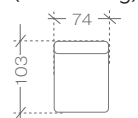

pufo > footstool
1. paczka | package - pufo - 110x65x45 cm (0,32m³, 16kg)

sofa 2 (1BL + 1BP)
1. paczka | package - 1BL - 106x110x75 cm (0,87m³, 37kg)
2. paczka | package - 1BP - 106x110x75 cm (0,87m³, 37kg)

sofa 3 (1BL + 1 + 1BP)
1. paczka | package - 1BL - 106x110x75 cm (0,87m³, 37kg)
2. paczka | package - 1 - 77x106x75 cm (0,61m³, 23kg)
3. paczka | package - 1BP - 106x110x75 cm (0,87m³, 37kg)

1
1. paczka | package - 1 - 77x106x75 cm (0,61m³, 23kg)

2
1. paczka | package - 2 - 120x106x75 cm (0,95m³, 32kg)

R
1. paczka | package - R - 106x106x75 cm (0,84m³, 37kg)

RXL
1. paczka | package - RXL - 135x135x75 cm (1,37m³, 44kg)

moduły lewe > left modules

moduły prawe > right modules