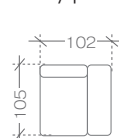

sizes and models ...

pufy i sofy > footstools and sofas

moduły środkowe (łączące) > middle modules (connecting)

pufo > footstool
 1. paczka | package - pufo - 110x65x45 cm (0,32m³, 16kg)

sofa 2 (1BL + 1BP)
 1. paczka | package - 1BL - 106x110x75 cm (0,87m³, 37kg)
 2. paczka | package - 1BP - 106x110x75 cm (0,87m³, 37kg)

sofa 3 (1BL + 1 + 1BP)
 1. paczka | package - 1BL - 106x110x75 cm (0,87m³, 37kg)
 2. paczka | package - 1 - 77x106x75 cm (0,61m³, 23kg)
 3. paczka | package - 1BP - 106x110x75 cm (0,87m³, 37kg)

1
 1. paczka | package - 1 - 77x106x75 cm (0,61m³, 23kg)

2
 1. paczka | package - 2 - 120x106x75 cm (0,95m³, 32kg)

R
 1. paczka | package - R - 106x106x75 cm (0,84m³, 37kg)

RXL
 1. paczka | package - RXL - 135x135x75 cm (1,37m³, 44kg)

moduły lewe > left modules

moduły prawe > right modules

1BL
 1. paczka | package - 1BL - 106x110x75 cm (0,87m³, 37kg)

2BL
 1. paczka | package - 2BL - 150x110x75 cm (1,24m³, 46kg)

OL
 1. paczka | package - OL - 160x110x75 cm (1,32m³, 38kg)