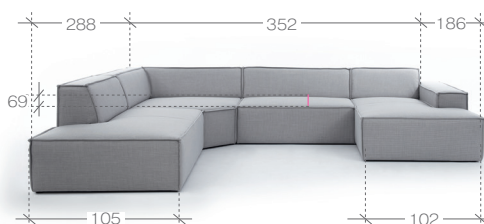

R - róg | corner element **O** - otomana | extended coach **S** - pojemnik | container **B** - bok | furniture side
F - funkcja spania | sleeping function **P** - prawy | right **L** - lewy | left

ważne informacje...

important information..

przykładowe zestawienia...

sample arrangements...

narożnik > corner sofa 2BL + pufo + RXL + OP
 1. paczka | package - 2BL - 150x110x75 cm (1,24m³, 46kg)
 2. paczka | package - pufo - 110x65x45 cm (0,32m³, 16kg)
 3. paczka | package - RXL - 135x135x75 cm (1,37m³, 44kg)
 4. paczka | package - OP - 160x110x75 cm (1,32m³, 38kg)

narożnik > corner sofa OL + RXL + 2 + OBP
 1. paczka | package - OL - 160x110x75 cm (1,32m³, 38kg)
 2. paczka | package - RXL - 135x135x75 cm (1,37m³, 44kg)
 3. paczka | package - 2 - 120x106x75 cm (0,95m³, 32kg)
 4. paczka | package - OBP - 190x106x75 cm (1,51m³, 58kg)

sofa > sofa 3
1BL + 1 + 1BP
 1. paczka | package - 1BL - 106x110x75 cm (0,87m³, 37kg)
 2. paczka | package - 1 - 77x106x75 cm (0,61m³, 23kg)
 3. paczka | package - 1BP - 106x110x75 cm (0,87m³, 37kg)

rozmiary i modele...