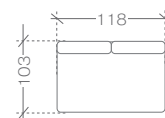

pufo > footstool
1. paczka | package - pufo - 110x65x45 cm (0,32m³, 16kg)

sofa 2 (1BL + 1BP)
1. paczka | package - 1BL - 106x110x75 cm (0,87m³, 37kg)
2. paczka | package - 1BP - 106x110x75 cm (0,87m³, 37kg)

sofa 3 (1BL + 1 + 1BP)
1. paczka | package - 1BL - 106x110x75 cm (0,87m³, 37kg)
2. paczka | package - 1 - 77x106x75 cm (0,61m³, 23kg)
3. paczka | package - 1BP - 106x110x75 cm (0,87m³, 37kg)

1
1. paczka | package - 1 - 77x106x75 cm (0,61m³, 23kg)

2
1. paczka | package - 2 - 120x106x75 cm (0,95m³, 32kg)

R
1. paczka | package - R - 106x106x75 cm (0,84m³, 37kg)

RXL
1. paczka | package - RXL - 135x135x75 cm (1,37m³, 44kg)

moduły lewe > left modules

moduły prawe > right modules