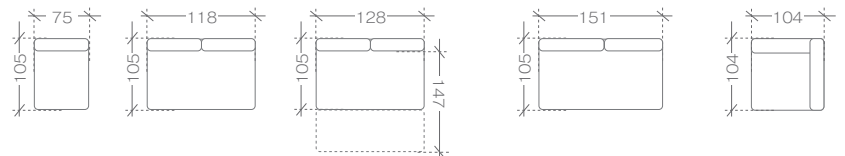

ZEUS

important information ...

przykładowe zestawienia...

sample arrangements...

narożnik > corner sofa
OL + R + 1 + 1 + 2 + OBP

1. package - OL - 165x110x70 cm (1,27m³, 51kg)
2. package - R - 106x106x70 cm (0,79m³, 44,5kg)
3. package - 1 - 77x106x70 cm (0,57m³, 28kg)
4. package - 1 - 77x106x70 cm (0,57m³, 28kg)
5. package - 2 - 118x106x70 cm (0,88m³, 41,5kg)
6. package - OBP - 190x106x70 cm (1,41m³, 65,5kg)

narożnik > corner sofa 2BL + OBP

1. package - 2BL - 150x106x70 cm (1,11m³, 57kg)
2. package - OBP - 190x106x70 cm (1,41m³, 65,5kg)

puffy > footstools

pufa > footstool

1. package - 80x80x40 cm (0,26m³, 16kg)

pufa > footstool XL

1. package - 120x80x40 cm (0,38m³, 24kg)

rozmiary i modele...

sizes and models ...

sofy > sofas

sofa 2 (1BL+1BP)

1. package - 1BL - 106x106x70 cm (0,79m³, 46kg)
2. package - 1BP - 106x106x70 cm (0,79m³, 46kg)

sofa 3 (1BL+1+1BP)

1. package - 1BL - 106x106x70 cm (0,79m³, 46kg)
2. package - 1 - 77x106x70 cm (0,57m³, 28kg)
3. package - 1BP - 106x106x70 cm (0,79m³, 46kg)

moduły środkowe (łączące) > middle modules (connecting)