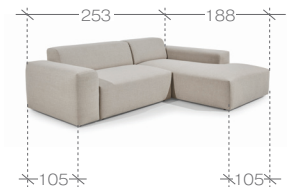

ZEUS

important information ...

przykładowe zestawienia...

sample arrangements...

narożnik > corner sofa
OL + R + 1 + 1 + 2 + OBP

1. package - OL - 165x110x70 cm (1,27m³, 51kg)
2. package - R - 106x106x70 cm (0,79m³, 44,5kg)
3. package - 1 - 77x106x70 cm (0,57m³, 28kg)
4. package - 1 - 77x106x70 cm (0,57m³, 28kg)
5. package - 2 - 118x106x70 cm (0,88m³, 41,5kg)
6. package - OBP - 190x106x70 cm (1,41m³, 65,5kg)

narożnik > corner sofa OBL + 2 + R + OP

1. package - OBL - 190x106x70 cm (1,41m³, 65,5kg)
2. package - 2 - 118x106x70 cm (0,88m³, 41,5kg)
3. package - R - 106x106x70 cm (0,79m³, 44,5kg)
4. package - OP - 165x110x70 cm (1,27m³, 51kg)

narożnik > corner sofa 2BL + OBP

1. package - 2BL - 150x106x70 cm (1,11m³, 57kg)
2. package - OBP - 190x106x70 cm (1,41m³, 65,5kg)

puffy > footstools

pufa > footstool

1. package - 80x80x40 cm (0,26m³, 16kg)

pufa > footstool XL

1. package - 120x80x40 cm (0,38m³, 24kg)

rozmiary i modele...

sizes and models ...

sofy > sofas

sofa 2 (1BL+1BP)

1. package - 1BL - 106x106x70 cm (0,79m³, 46kg)
2. package - 1BP - 106x106x70 cm (0,79m³, 46kg)