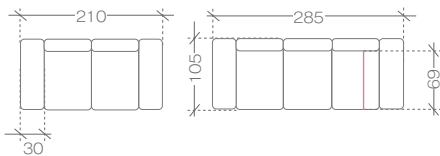

ZEUS

important information ...

przykładowe zestawienia...

sample arrangements...

narożnik > corner sofa
OL + R + 1 + 1 + 2 + OBP

1. package - OL - 165x110x70 cm (1,27m³, 51kg)
2. package - R - 106x106x70 cm (0,79m³, 44,5kg)
3. package - 1 - 77x106x70 cm (0,57m³, 28kg)
4. package - 1 - 77x106x70 cm (0,57m³, 28kg)
5. package - 2 - 118x106x70 cm (0,88m³, 41,5kg)
6. package - OBP - 190x106x70 cm (1,41m³, 65,5kg)

narożnik > corner sofa OBL + 2 + R + OP

1. package - OBL - 190x106x70 cm (1,41m³, 65,5kg)
2. package - 2 - 118x106x70 cm (0,88m³, 41,5kg)
3. package - R - 106x106x70 cm (0,79m³, 44,5kg)
4. package - OP - 165x110x70 cm (1,27m³, 51kg)

narożnik > corner sofa 2BL + OBP

1. package - 2BL - 150x106x70 cm (1,11m³, 57kg)
2. package - OBP - 190x106x70 cm (1,41m³, 65,5kg)

puffy > footstools

pufa > footstool

1. package - 80x80x40 cm (0,26m³, 16kg)

pufa > footstool XL

1. package - 120x80x40 cm (0,38m³, 24kg)

rozmiary i modele...

sizes and models ...

sofy > sofas

sofa 2 (1BL+1BP)

1. package - 1BL - 106x106x70 cm (0,79m³, 46kg)
2. package - 1BP - 106x106x70 cm (0,79m³, 46kg)