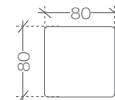

puffy > footstools

pufa > footstool

1. package - 80x80x40 cm (0,26m³, 16kg)

1. package - 120x80x40 cm (0,38m³, 24kg)