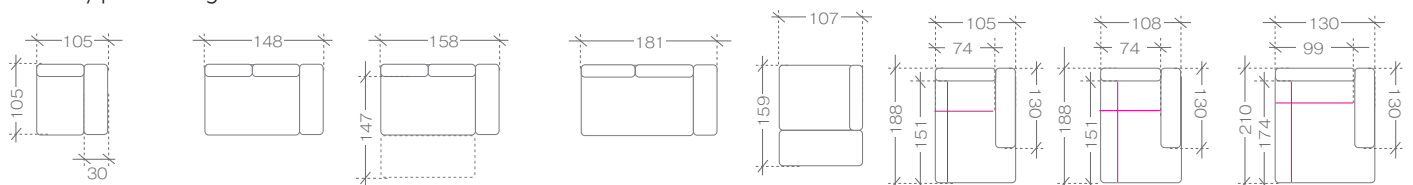

ZEUS

important information ...

przykładowe zestawienia...

sample arrangements...

narożnik > corner sofa
OL + R + 1 + 1 + 2 + OBP

1. package - OL - 165x110x70 cm (1,27m³, 51kg)
2. package - R - 106x106x70 cm (0,79m³, 44,5kg)
3. package - 1 - 77x106x70 cm (0,57m³, 28kg)
4. package - 1 - 77x106x70 cm (0,57m³, 28kg)
5. package - 2 - 118x106x70 cm (0,88m³, 41,5kg)
6. package - OBP - 190x106x70 cm (1,41m³, 65,5kg)

R

1. package - 106x106x70 cm (0,79m³, 44,5kg)

moduły lewe > left modules

1BL

1. package - 106x106x70 cm (0,79m³, 46kg)

2BL

1. package - 150x106x70 cm (1,11m³, 57kg)

2FBL*(128x147)

1. package - 165x106x70 cm (1,22m³, 64,0kg)

3BL

1. package - 185x106x70 cm (1,37m³, 63kg)

OL

1. package - 165x110x70 cm (1,27m³, 51kg)

OBL

1. package - 190x106x70 cm (1,41m³, 65,5kg)

OSBL**

1. package - 195x115x70 cm (1,57m³, 78kg)

OBL XL

1. package - 215x135x70 cm (2,03m³, 82kg)

moduły prawe > right modules

1BP

1. package - 106x106x70 cm (0,79m³, 46kg)

2BP

1. package - 150x106x70 cm (1,11m³, 57kg)