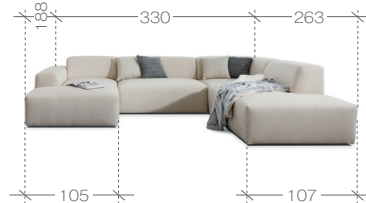

ZEUS

important information ...

przykładowe zestawienia...

sample arrangements...

narożnik > corner sofa
OL + R + 1 + 1 + 2 + OBP

1. package - OL - 165x110x70 cm (1,27m³, 51kg)
2. package - R - 106x106x70 cm (0,79m³, 44,5kg)
3. package - 1 - 77x106x70 cm (0,57m³, 28kg)
4. package - 1 - 77x106x70 cm (0,57m³, 28kg)
5. package - 2 - 118x106x70 cm (0,88m³, 41,5kg)
6. package - OBP - 190x106x70 cm (1,41m³, 65,5kg)

narożnik > corner sofa OBL + 2 + R + OP

1. package - OBL - 190x106x70 cm (1,41m³, 65,5kg)
2. package - 2 - 118x106x70 cm (0,88m³, 41,5kg)
3. package - R - 106x106x70 cm (0,79m³, 44,5kg)
4. package - OP - 165x110x70 cm (1,27m³, 51kg)

narożnik > corner sofa 2BL + OBP

1. package - 2BL - 150x106x70 cm (1,11m³, 57kg)
2. package - OBP - 190x106x70 cm (1,41m³, 65,5kg)

puffy > footstools

pufa > footstool

1. package - 80x80x40 cm (0,26m³, 16kg)

pufa > footstool XL

1. package - 120x80x40 cm (0,38m³, 24kg)

rozmiary i modele...

sizes and models ...

sofy > sofas

sofa 2 (1BL+1BP)

1. package - 1BL - 106x106x70 cm (0,79m³, 46kg)
2. package - 1BP - 106x106x70 cm (0,79m³, 46kg)