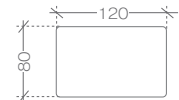

ZEUS

important information ...

przykładowe zestawienia...

sample arrangements...

narożnik > corner sofa
OL + R + 1 + 1 + 2 + OBP

1. package - OL - 165x110x70 cm (1,27m³, 51kg)
2. package - R - 106x106x70 cm (0,79m³, 44,5kg)
3. package - 1 - 77x106x70 cm (0,57m³, 28kg)
4. package - 1 - 77x106x70 cm (0,57m³, 28kg)
5. package - 2 - 118x106x70 cm (0,88m³, 41,5kg)
6. package - OBP - 190x106x70 cm (1,41m³, 65,5kg)

narożnik > corner sofa OBL + 2 + R + OP

1. package - OBL - 190x106x70 cm (1,41m³, 65,5kg)
2. package - 2 - 118x106x70 cm (0,88m³, 41,5kg)
3. package - R - 106x106x70 cm (0,79m³, 44,5kg)
4. package - OP - 165x110x70 cm (1,27m³, 51kg)

narożnik > corner sofa 2BL + OBP

1. package - 2BL - 150x106x70 cm (1,11m³, 57kg)
2. package - OBP - 190x106x70 cm (1,41m³, 65,5kg)

puffy > footstools

pufa > footstool

1. package - 80x80x40 cm (0,26m³, 16kg)