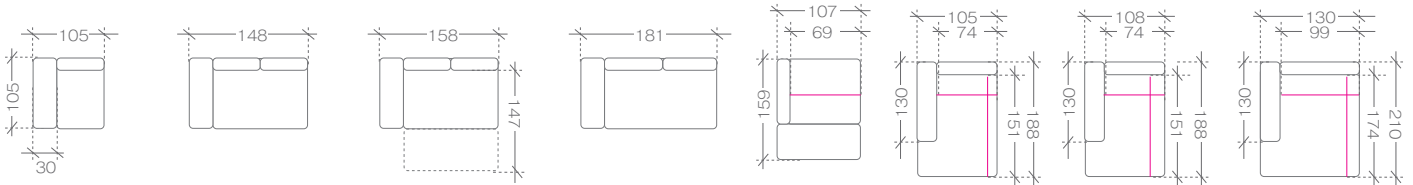

sofa 3 (1BL+1+1BP)

1. package - 1BL - 106x106x70 cm (0,79m³, 46kg)
2. package - 1 - 77x106x70 cm (0,57m³, 28kg)
3. package - 1BP - 106x106x70 cm (0,79m³, 46kg)

moduły środkowe (łączące) > middle modules (connecting)

1

1. package - 77x106x70 cm (0,57m³, 28kg)

2

1. package - 118x106x70 cm (0,88m³, 41,5kg)

2F*(128x147)

1. package - 135x106x70 cm (1,00m³, 50,0kg)

3

1. package - 155x106x70 cm (1,15m³, 48kg)

R

1. package - 106x106x70 cm (0,79m³, 44,5kg)

moduły lewe > left modules

1BL

1. package - 106x106x70 cm (0,79m³, 46kg)

2BL

1. package - 150x106x70 cm (1,11m³, 57kg)

2FBL*(128x147)

1. package - 195x115x70 cm (1,57m³, 78kg)

OBL XL

1. package - 215x135x70 cm (2,03m³, 82kg)

moduły prawe > right modules

1BP

1. package - 106x106x70 cm (0,79m³, 46kg)

2BP

1. package - 150x106x70 cm (1,11m³, 57kg)