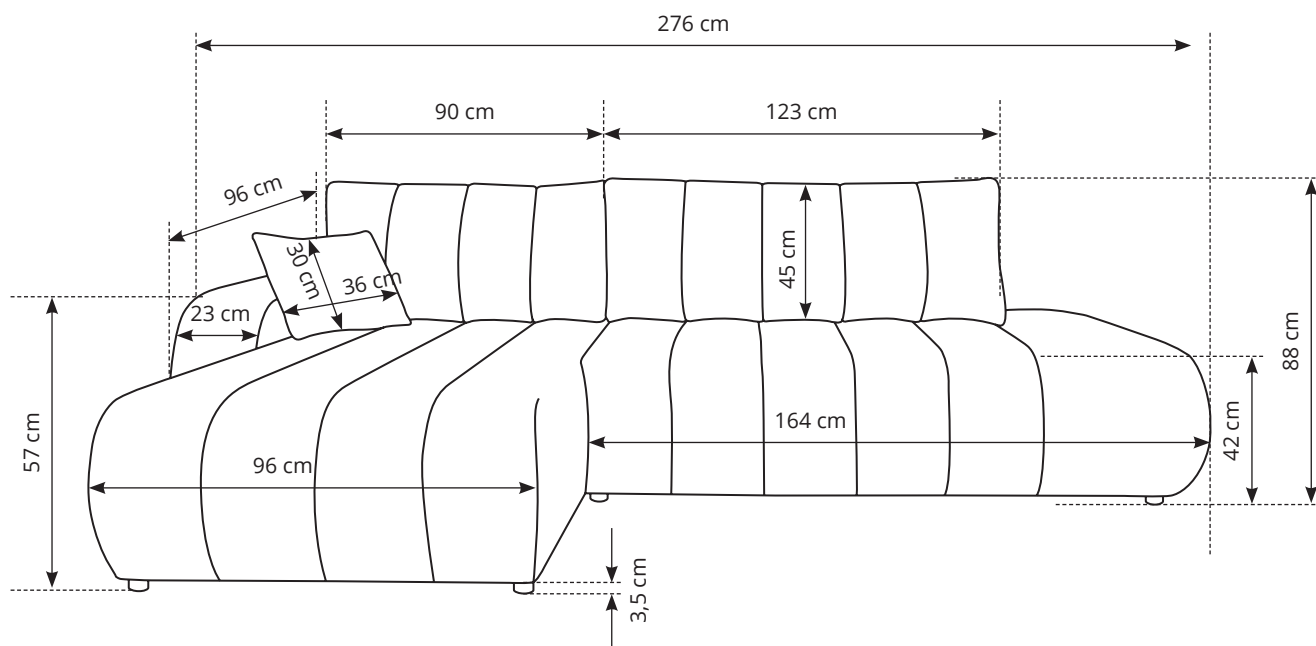

/// BALOO NAROŽNIK

Pojemnik na pościel:
113 x 67 x 21,5 cm