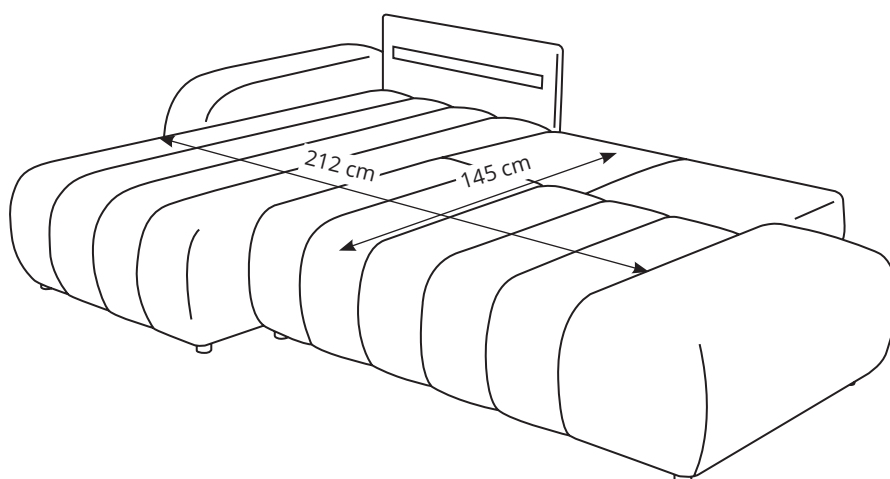

/// BALOO NAROŽNIK

Pojemnik na pościel:
113 x 67 x 21,5 cm