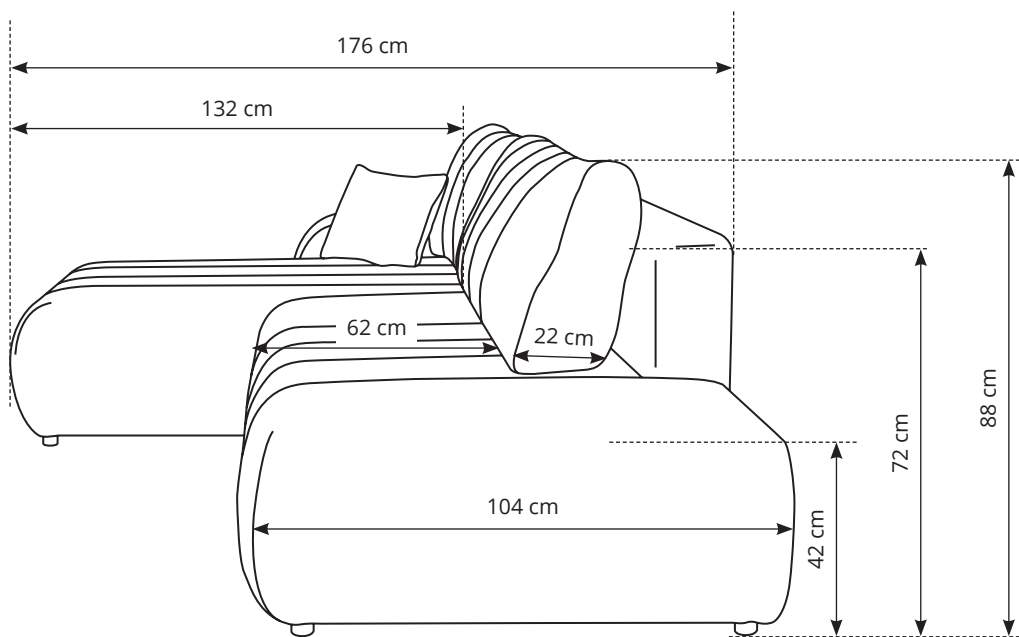

/// BALOO NAROŽNIK

Pojemnik na pościel:
113 x 67 x 21,5 cm