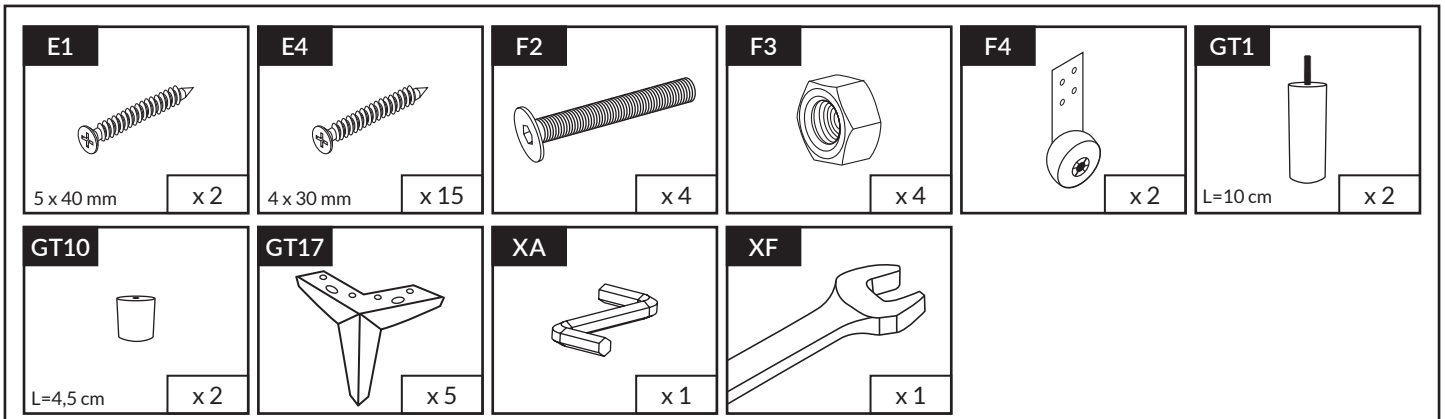

MONA

A

A - 260 cm / 75-90 cm / 217 cm

2021-09-01

A 1/2

E1	E4
F2	F3
F4	GT1
GT10	GT17
XA	XF

A 2/2

A / 4