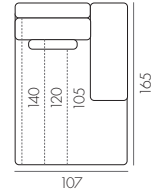

pufa
72/51/42 cm

OBL + 1 + 1BP
275/165/86 cm

1BL + 1 + OBP
275/165/86 cm

Stelaż
drewno, sklejka, płyta wiórowa, płyta pilśniowa

Funkcja spania
Brak funkcji rozkładania.

Elementy ruchome i regulowane
Brak.

Wybór tkanin i wykończeń
Brak ograniczeń w wyborze tkanin. Dostępne ponad 400 wzorów.

Nóżki
Nóżki z tworzywa sztucznego, wysokość 1,5 cm, czarne.

Poduszki oparciowe
Luźne poduszki wypełnione granulatem silikonowym, średnio miękkie. Wysokość oparcia 44 cm. Dodatkowe wałki lędźwiowe z wypełnieniem silikonowym.

Siedzisko
Pianka HR 35kg/m³ - średnio miękkie, sprężyny faliste, głębokość 45 cm do wałków lędźwiowych i 60 cm do poduszek oparciowych. Wysokość siedziska 42 cm.

Frame
Wood, plywood, chipboard, fiberboard.

Coussins dossier
Coussins remplis de granulés de silicone, moyennement souples. Hauteur du dossier : 44 cm. Rouleaux lombaires supplémentaires avec remplissage en silicone.

Assise
Mousse HR 35kg/m³ - moyennement souple, ressorts ondulés, profondeur 45 cm pour les rouleaux lombaires et 60 cm pour les coussins dossier. Hauteur d'assise : 42 cm.