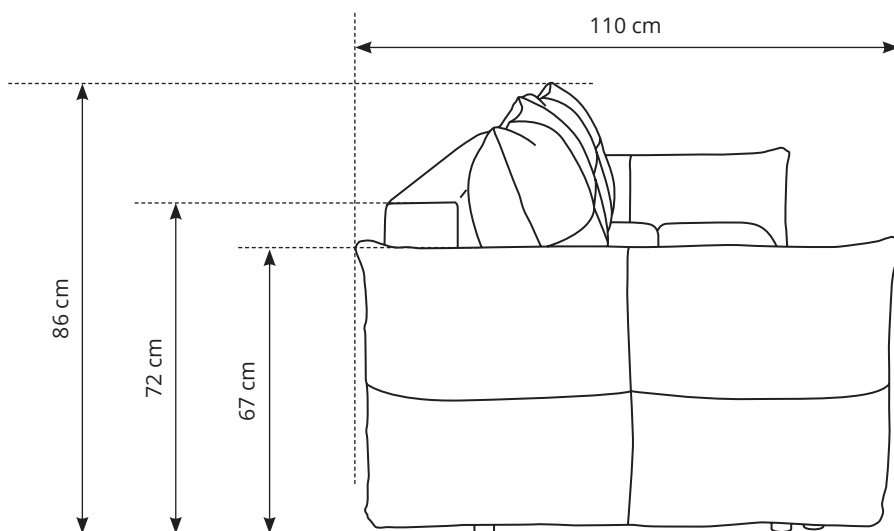

/// BASE SOFA

Pojemnik na pościel:
197,6 x 67 x 18,5 cm