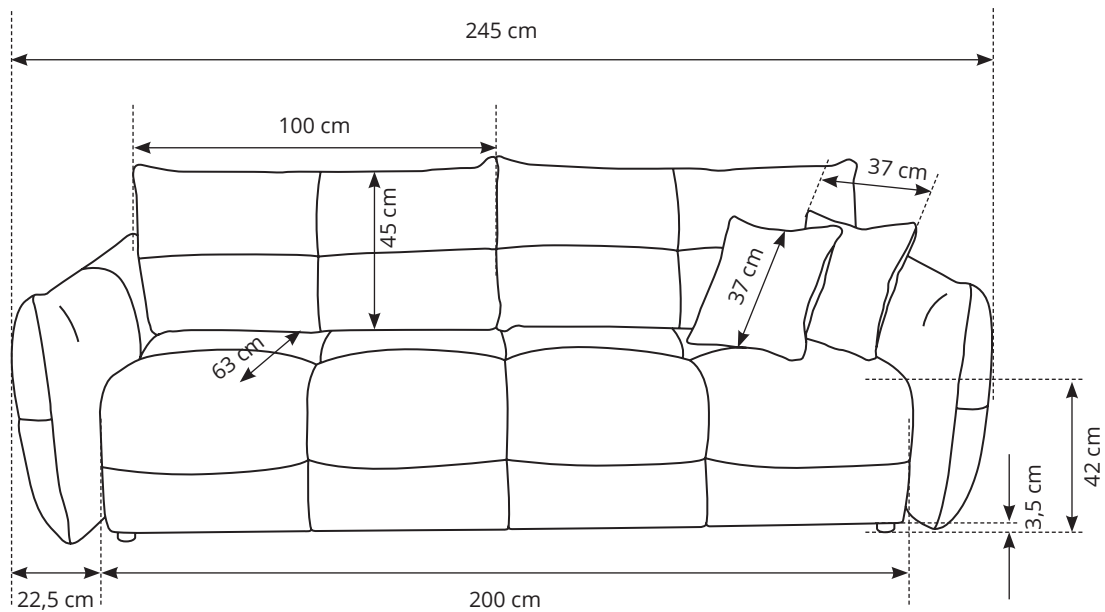

/// BASE SOFA

Pojemnik na pościel:
197,6 x 67 x 18,5 cm