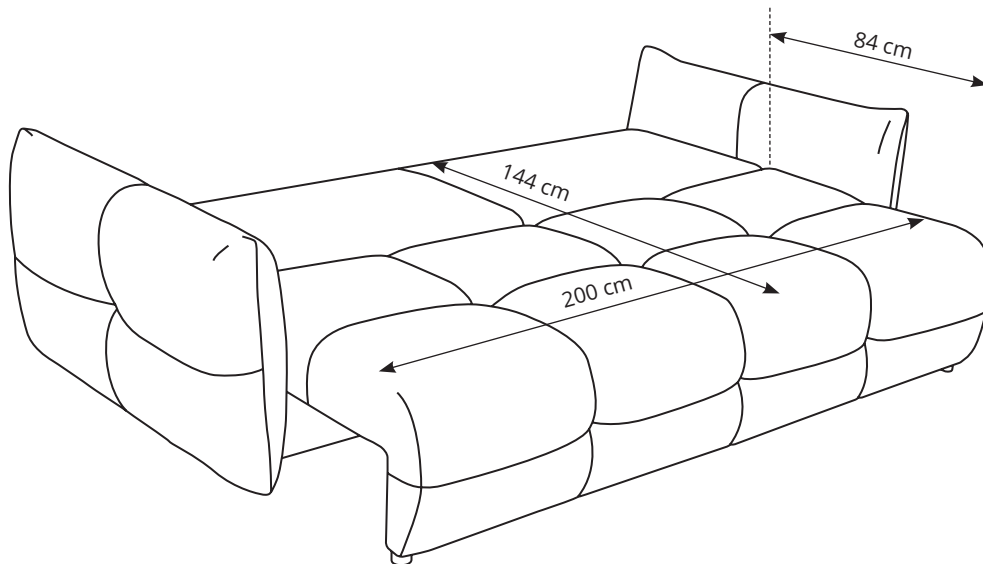

/// BASE SOFA

Pojemnik na pościel:
197,6 x 67 x 18,5 cm