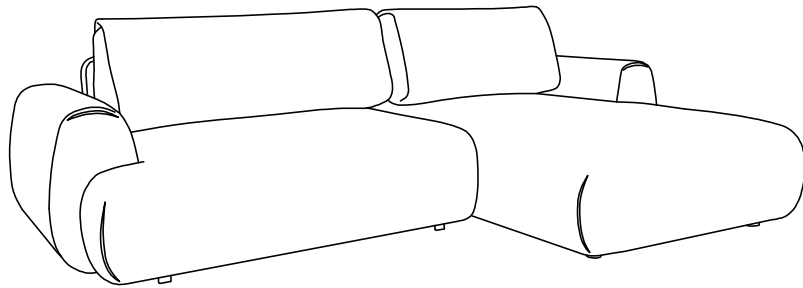

POCKET

M

12.12.2024

ca.0,5H

- (D)** Montageanleitung
- (FR)** Notice de montage
- (NL)** Handleiding voor de montage
- (CZ)** Montážní návod
- (HU)** Szerelési útmutató
- (TR)** Montaj talimatı

- (GB)** Assembly Instructions
- (IT)** Istruzioni di montaggio
- (PL)** Instrukcja montażu
- (SK)** Návod na montáž
- (RO)** Instrucțiuni de montaj
- (RU)** Инструкции по монтажу