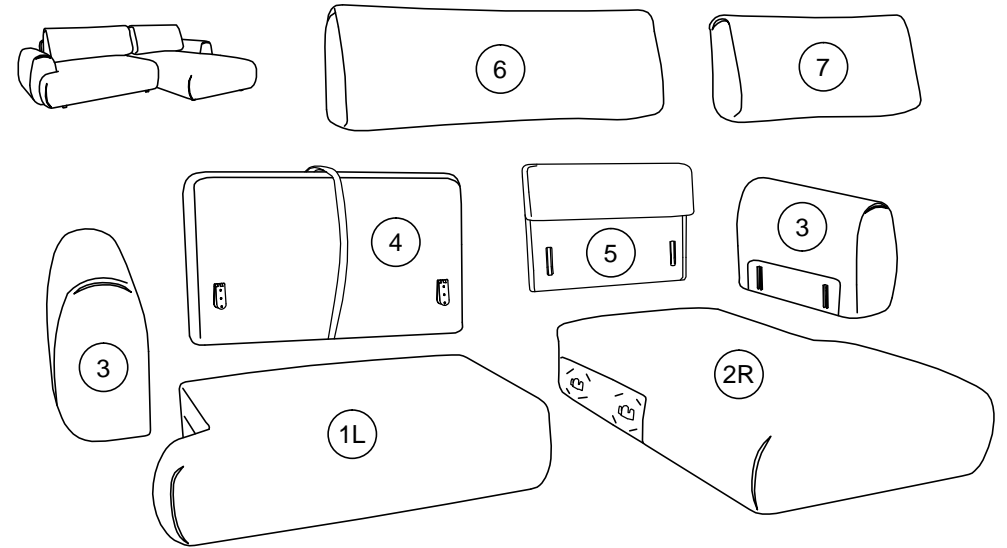

POCKET

M

12.12.2024

ca.0,5H

- **(D)** Montageanleitung
- **(FR)** Notice de montage
- **(NL)** Handleiding voor de montage
- **(CZ)** Montážní návod
- **(HU)** Szerelési útmutató
- **(TR)** Montaj talimatı

- **(GB)** Assembly Instructions
- **(IT)** Istruzioni di montaggio
- **(PL)** Instrukcja montażu
- **(SK)** Návod na montáž
- **(RO)** Instrucțiuni de montaj
- **(RU)** Инструкции по монтажу

PIASKI
SINCE 1988

Fabryka Mebli PIASKI
Henryk Kaczorowski sp. z o.o.
PIASKI 1C, 63-645 Łęka Opatowska
gpsr@piaski.com.pl

www.piaski.com.pl