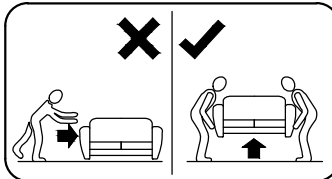

PIASKI
SINCE 1988

Fabryka Mebli PIASKI
Henryk Kaczorowski sp. z o.o.
PIASKI 1C, 63-645 Łęka Opatowska
gpsr@piaski.com.pl

www.piaski.com.pl