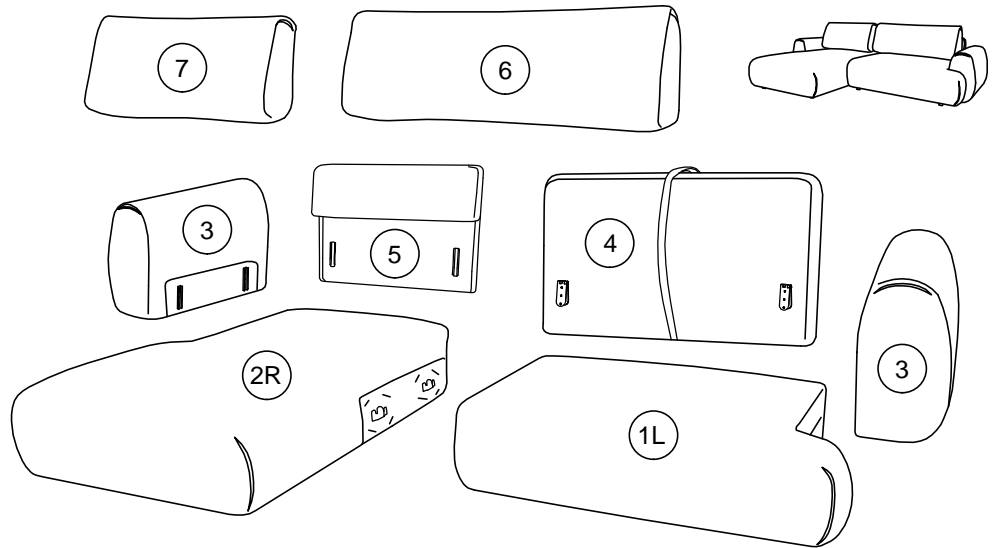

POCKET

M

12.12.2024

ca.0,5H

- **(D)** Montageanleitung
- **(FR)** Notice de montage
- **(NL)** Handleiding voor de montage
- **(CZ)** Montážní návod
- **(HU)** Szerelési útmutató
- **(TR)** Montaj talimatı

- **(GB)** Assembly Instructions
- **(IT)** Istruzioni di montaggio
- **(PL)** Instrukcja montażu
- **(SK)** Návod na montáž
- **(RO)** Instrucțiuni de montaj
- **(RU)** Инструкции по монтажу

PIASKI
SINCE 1988

Fabryka Mebli PIASKI
Henryk Kaczorowski sp. z o.o.
PIASKI 1C, 63-645 Łęka Opatowska
gpsr@piaski.com.pl

www.piaski.com.pl