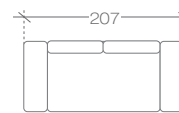

2BL
1. paczka | package - 166x110x70 cm (1,28m³, 52kg)

2,5BL
1. paczka | package - 186x110x70 cm (1,43m³, 55kg)

3BL
1. paczka | package - 206x110x70 cm (1,59m³, 60,6kg)

OL
1. paczka | package - 250x116x70 cm (2,03m³, 77kg)

OLmini
1. paczka | package - 225x116x70 cm (1,83m³, 70,5kg)

OBL
1. paczka | package - 175x110x70 cm (1,35m³, 46kg)

OBL XL
1. paczka | package - 175x130x70 cm (1,59m³, 55,5kg)

moduły środkowe (łączące) > middle modules (connecting)

2
1. paczka | package - 143x110x70 cm (1,10m³, 44kg)

2,5
1. paczka | package - 163x110x70 cm (1,26m³, 47kg)

3
1. paczka | package - 183x110x70 cm (1,41m³, 53kg)

sofy > sofas

Sofa 2
1. paczka | package - 190x110x70 cm (1,46m³, 61kg)