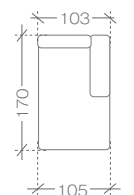

2BL
1. paczka | package - 166x110x70 cm (1,28m³, 52kg)

2,5BL
1. paczka | package - 186x110x70 cm (1,43m³, 55kg)

3BL
1. paczka | package - 206x110x70 cm (1,59m³, 60,6kg)

OL
1. paczka | package - 250x116x70 cm (2,03m³, 77kg)

OLmini
1. paczka | package - 225x116x70 cm (1,83m³, 70,5kg)

OBL
1. paczka | package - 175x110x70 cm (1,35m³, 46kg)

OBL XL
1. paczka | package - 175x130x70 cm (1,59m³, 55,5kg)

moduły środkowe (łączące) > middle modules (connecting)

Sofa 2,5
1. paczka | package - 210x110x70 cm (1,62m³, 63kg)

Sofa 3
1. paczka | package - 230x110x70 cm (1,77m³, 67kg)

moduły prawe > right modules

2BP
1. paczka | package - 166x110x70 cm (1,28m³, 52kg)

2,5BP
1. paczka | package - 186x110x70 cm (1,43m³, 55kg)

3BP
1. paczka | package - 206x110x70 cm (1,59m³, 60,6kg)

OP
1. paczka | package - 250x116x70 cm (2,03m³, 77kg)

OPmini
1. paczka | package - 225x116x70 cm (1,83m³, 70,5kg)

OBP
1. paczka | package - 175x110x70 cm (1,35m³, 46kg)