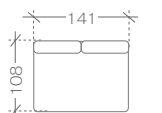

narożnik > corner sofa 3BL + OP
1. paczka | package - 206x110x70 cm (1,59m³, 60,6kg)
2. paczka | package - 250x116x70 cm (2,03m³, 77kg)

rozmiary i modele...

sizes and models...

moduły lewe > left modules

2BL
1. paczka | package - 166x110x70 cm (1,28m³, 52kg)

2,5BL
1. paczka | package - 186x110x70 cm (1,43m³, 55kg)

3BL
1. paczka | package - 206x110x70 cm (1,59m³, 60,6kg)

OL
1. paczka | package - 250x116x70 cm (2,03m³, 77kg)

OLmini
1. paczka | package - 225x116x70 cm (1,83m³, 70,5kg)

OBL
1. paczka | package - 175x110x70 cm (1,35m³, 46kg)

OBL XL
1. paczka | package - 175x130x70 cm (1,59m³, 55,5kg)

moduły środkowe (łączące) > middle modules (connecting)

3BP
1. paczka | package - 206x110x70 cm (1,59m³, 60,6kg)

OP
1. paczka | package - 250x116x70 cm (2,03m³, 77kg)

OPmini
1. paczka | package - 225x116x70 cm (1,83m³, 70,5kg)

OBP
1. paczka | package - 175x110x70 cm (1,35m³, 46kg)