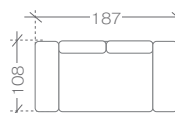

2BL
1. paczka | package - 166x110x70 cm (1,28m³, 52kg)

2,5BL
1. paczka | package - 186x110x70 cm (1,43m³, 55kg)

3BL
1. paczka | package - 206x110x70 cm (1,59m³, 60,6kg)

OL
1. paczka | package - 250x116x70 cm (2,03m³, 77kg)

OLmini
1. paczka | package - 225x116x70 cm (1,83m³, 70,5kg)

OBL
1. paczka | package - 175x110x70 cm (1,35m³, 46kg)

OBL XL
1. paczka | package - 175x130x70 cm (1,59m³, 55,5kg)

moduły środkowe (łączące) > middle modules (connecting)

2
1. paczka | package - 143x110x70 cm (1,10m³, 44kg)

2,5
1. paczka | package - 163x110x70 cm (1,26m³, 47kg)

3
1. paczka | package - 183x110x70 cm (1,41m³, 53kg)

sofy > sofas

Sofa 2
1. paczka | package - 190x110x70 cm (1,46m³, 61kg)