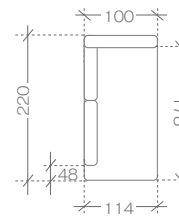

MARBELLA

important information ...

przykładowe zestawienia...

sample arrangements...

narożnik > corner sofa OBL XL + 2BP
1. paczka | package - 175x130x70 cm (1,59m³, 55,5kg)
2. paczka | package - 166x110x70 cm (1,28m³, 52kg)

narożnik > corner sofa 3BL + OP
1. paczka | package - 206x110x70 cm (1,59m³, 60,6kg)
2. paczka | package - 250x116x70 cm (2,03m³, 77kg)

rozmiary i modele...

sizes and models...

moduły lewe > left modules

2BL
1. paczka | package - 166x110x70 cm (1,28m³, 52kg)

2,5BL
1. paczka | package - 186x110x70 cm (1,43m³, 55kg)

3BL
1. paczka | package - 206x110x70 cm (1,59m³, 60,6kg)

OL
1. paczka | package - 250x116x70 cm (2,03m³, 77kg)

OLmini
1. paczka | package - 225x116x70 cm (1,83m³, 70,5kg)

OBL
1. paczka | package - 175x110x70 cm (1,35m³, 46kg)

OBL XL
1. paczka | package - 175x130x70 cm (1,59m³, 55,5kg)

moduły środkowe (łączące) > middle modules (connecting)