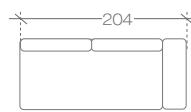

Sofa 2,5
1. paczka | package - 210x110x70 cm (1,62m³, 63kg)

Sofa 3
1. paczka | package - 230x110x70 cm (1,77m³, 67kg)

moduły prawe > right modules

2BP
1. paczka | package - 166x110x70 cm (1,28m³, 52kg)

2,5BP
1. paczka | package - 186x110x70 cm (1,43m³, 55kg)

3BP
1. paczka | package - 206x110x70 cm (1,59m³, 60,6kg)

OP
1. paczka | package - 250x116x70 cm (2,03m³, 77kg)

OPmini
1. paczka | package - 225x116x70 cm (1,83m³, 70,5kg)

OBP
1. paczka | package - 175x110x70 cm (1,35m³, 46kg)

OBP XL
1. paczka | package - 175x130x70 cm (1,59m³, 55,5kg)

*Marbella B
dodatkowa paczka | additional package - 65x20x10 cm (0,01m³, 12,5kg)

www.stagrameble.pl

STAGRA
meble