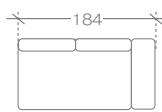

OLmini
1. paczka | package - 225x116x70 cm (1,83m³, 70,5kg)

OBL
1. paczka | package - 175x110x70 cm (1,35m³, 46kg)

OBL XL
1. paczka | package - 175x130x70 cm (1,59m³, 55,5kg)

moduły środkowe (łączące) > middle modules (connecting)

Sofa 2,5
1. paczka | package - 210x110x70 cm (1,62m³, 63kg)

Sofa 3
1. paczka | package - 230x110x70 cm (1,77m³, 67kg)

moduły prawe > right modules

2BP
1. paczka | package - 166x110x70 cm (1,28m³, 52kg)

2,5BP
1. paczka | package - 186x110x70 cm (1,43m³, 55kg)

3BP
1. paczka | package - 206x110x70 cm (1,59m³, 60,6kg)

OP
1. paczka | package - 250x116x70 cm (2,03m³, 77kg)

OPmini
1. paczka | package - 225x116x70 cm (1,83m³, 70,5kg)

OBP
1. paczka | package - 175x110x70 cm (1,35m³, 46kg)

OBP XL
1. paczka | package - 175x130x70 cm (1,59m³, 55,5kg)

*Marbella B
dodatkowa paczka | additional package - 65x20x10 cm (0,01m³, 12,5kg)

www.stagrameble.pl

STAGRA
meble