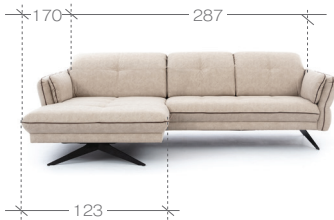

R - róg | corner element **O** - otomana | extended coach **S** - pojemnik | container **B** - bok | furniture side
F - funkcja spania | sleeping function **P** - prawy | right **L** - lewy | left

ważne informacje...

MARBELLA

important information ...

przykładowe zestawienia...

sample arrangements...

narożnik > corner sofa OBL XL + 2BP
1. paczka | package - 175x130x70 cm (1,59m³, 55,5kg)
2. paczka | package - 166x110x70 cm (1,28m³, 52kg)

narożnik > corner sofa 3BL + OP
1. paczka | package - 206x110x70 cm (1,59m³, 60,6kg)
2. paczka | package - 250x116x70 cm (2,03m³, 77kg)

rozmiary i modele...

sizes and models...

moduły lewe > left modules

2BL
1. paczka | package - 166x110x70 cm (1,28m³, 52kg)

2,5BL
1. paczka | package - 186x110x70 cm (1,43m³, 55kg)

3BL
1. paczka | package - 206x110x70 cm (1,59m³, 60,6kg)

OL
1. paczka | package - 250x116x70 cm (2,03m³, 77kg)