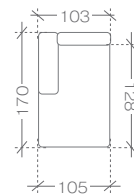

MARBELLA

important information ...

przykładowe zestawienia...

sample arrangements...

narożnik > corner sofa OBL XL + 2BP
1. paczka | package - 175x130x70 cm (1,59m³, 55,5kg)
2. paczka | package - 166x110x70 cm (1,28m³, 52kg)

narożnik > corner sofa 3BL + OP
1. paczka | package - 206x110x70 cm (1,59m³, 60,6kg)
2. paczka | package - 250x116x70 cm (2,03m³, 77kg)

rozmiary i modele...

sizes and models...

moduły lewe > left modules

2BL
1. paczka | package - 166x110x70 cm (1,28m³, 52kg)

2,5BL
1. paczka | package - 186x110x70 cm (1,43m³, 55kg)

3BL
1. paczka | package - 206x110x70 cm (1,59m³, 60,6kg)

OL
1. paczka | package - 250x116x70 cm (2,03m³, 77kg)

OLmini
1. paczka | package - 225x116x70 cm (1,83m³, 70,5kg)

OBL
1. paczka | package - 175x110x70 cm (1,35m³, 46kg)

OBL XL
1. paczka | package - 175x130x70 cm (1,59m³, 55,5kg)

moduły środkowe (łączące) > middle modules (connecting)