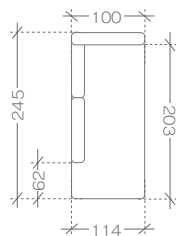

MARBELLA

important information ...

przykładowe zestawienia...

sample arrangements...

narożnik > corner sofa OBL XL + 2BP
1. paczka | package - 175x130x70 cm (1,59m³, 55,5kg)
2. paczka | package - 166x110x70 cm (1,28m³, 52kg)

narożnik > corner sofa 3BL + OP
1. paczka | package - 206x110x70 cm (1,59m³, 60,6kg)
2. paczka | package - 250x116x70 cm (2,03m³, 77kg)

rozmiary i modele...

sizes and models...

moduły lewe > left modules

2BL
1. paczka | package - 166x110x70 cm (1,28m³, 52kg)

2,5BL
1. paczka | package - 186x110x70 cm (1,43m³, 55kg)

3BL
1. paczka | package - 206x110x70 cm (1,59m³, 60,6kg)

OL
1. paczka | package - 250x116x70 cm (2,03m³, 77kg)

OLmini
1. paczka | package - 225x116x70 cm (1,83m³, 70,5kg)

OBL
1. paczka | package - 175x110x70 cm (1,35m³, 46kg)

OBL XL
1. paczka | package - 175x130x70 cm (1,59m³, 55,5kg)

moduły środkowe (łączące) > middle modules (connecting)