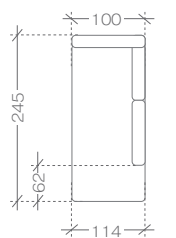

2BL
1. paczka | package - 166x110x70 cm (1,28m³, 52kg)

2,5BL
1. paczka | package - 186x110x70 cm (1,43m³, 55kg)

3BL
1. paczka | package - 206x110x70 cm (1,59m³, 60,6kg)

OL
1. paczka | package - 250x116x70 cm (2,03m³, 77kg)

OLmini
1. paczka | package - 225x116x70 cm (1,83m³, 70,5kg)

OBL
1. paczka | package - 175x110x70 cm (1,35m³, 46kg)

OBL XL
1. paczka | package - 175x130x70 cm (1,59m³, 55,5kg)

moduły środkowe (łączące) > middle modules (connecting)

Sofa 2,5
1. paczka | package - 210x110x70 cm (1,62m³, 63kg)

Sofa 3
1. paczka | package - 230x110x70 cm (1,77m³, 67kg)

moduły prawe > right modules

2BP
1. paczka | package - 166x110x70 cm (1,28m³, 52kg)

2,5BP
1. paczka | package - 186x110x70 cm (1,43m³, 55kg)

3BP
1. paczka | package - 206x110x70 cm (1,59m³, 60,6kg)

OP
1. paczka | package - 250x116x70 cm (2,03m³, 77kg)

OPmini
1. paczka | package - 225x116x70 cm (1,83m³, 70,5kg)

OBP
1. paczka | package - 175x110x70 cm (1,35m³, 46kg)