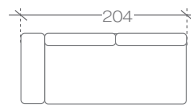

MARBELLA

important information ...

przykładowe zestawienia...

sample arrangements...

narożnik > corner sofa OBL XL + 2BP
1. paczka | package - 175x130x70 cm (1,59m³, 55,5kg)
2. paczka | package - 166x110x70 cm (1,28m³, 52kg)

narożnik > corner sofa 3BL + OP
1. paczka | package - 206x110x70 cm (1,59m³, 60,6kg)
2. paczka | package - 250x116x70 cm (2,03m³, 77kg)

rozmiary i modele...

sizes and models...

moduły lewe > left modules

2BL
1. paczka | package - 166x110x70 cm (1,28m³, 52kg)

2,5BL
1. paczka | package - 186x110x70 cm (1,43m³, 55kg)

3BL
1. paczka | package - 206x110x70 cm (1,59m³, 60,6kg)

OL
1. paczka | package - 250x116x70 cm (2,03m³, 77kg)

OLmini
1. paczka | package - 225x116x70 cm (1,83m³, 70,5kg)

OBL
1. paczka | package - 175x110x70 cm (1,35m³, 46kg)

OBL XL
1. paczka | package - 175x130x70 cm (1,59m³, 55,5kg)

moduły środkowe (łączące) > middle modules (connecting)