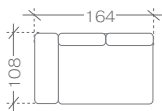

MARBELLA

important information ...

przykładowe zestawienia...

sample arrangements...

narożnik > corner sofa OBL XL + 2BP
1. paczka | package - 175x130x70 cm (1,59m³, 55,5kg)
2. paczka | package - 166x110x70 cm (1,28m³, 52kg)

narożnik > corner sofa 3BL + OP
1. paczka | package - 206x110x70 cm (1,59m³, 60,6kg)
2. paczka | package - 250x116x70 cm (2,03m³, 77kg)

rozmiary i modele...

sizes and models...

moduły lewe > left modules

2BL
1. paczka | package - 166x110x70 cm (1,28m³, 52kg)

2,5BL
1. paczka | package - 186x110x70 cm (1,43m³, 55kg)

3BL
1. paczka | package - 206x110x70 cm (1,59m³, 60,6kg)

OL
1. paczka | package - 250x116x70 cm (2,03m³, 77kg)

OLmini
1. paczka | package - 225x116x70 cm (1,83m³, 70,5kg)

OBL
1. paczka | package - 175x110x70 cm (1,35m³, 46kg)

OBL XL
1. paczka | package - 175x130x70 cm (1,59m³, 55,5kg)

moduły środkowe (łączące) > middle modules (connecting)