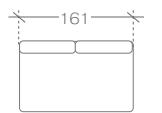

2,5
1. paczka | package - 163x110x70 cm (1,26m³, 47kg)