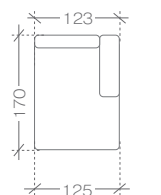

2BL
1. paczka | package - 166x110x70 cm (1,28m³, 52kg)

2,5BL
1. paczka | package - 186x110x70 cm (1,43m³, 55kg)

3BL
1. paczka | package - 206x110x70 cm (1,59m³, 60,6kg)

OL
1. paczka | package - 250x116x70 cm (2,03m³, 77kg)

OLmini
1. paczka | package - 225x116x70 cm (1,83m³, 70,5kg)

OBL
1. paczka | package - 175x110x70 cm (1,35m³, 46kg)

OBL XL
1. paczka | package - 175x130x70 cm (1,59m³, 55,5kg)

moduły środkowe (łączące) > middle modules (connecting)

3BP
1. paczka | package - 206x110x70 cm (1,59m³, 60,6kg)

OP
1. paczka | package - 250x116x70 cm (2,03m³, 77kg)

OPmini
1. paczka | package - 225x116x70 cm (1,83m³, 70,5kg)

OBP
1. paczka | package - 175x110x70 cm (1,35m³, 46kg)

OBP XL
1. paczka | package - 175x130x70 cm (1,59m³, 55,5kg)

*Marbella B
dodatkowa paczka | additional package - 65x20x10 cm (0,01m³, 12,5kg)

www.stagrameble.pl

STAGRA
meble