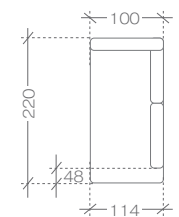

2BL
1. paczka | package - 166x110x70 cm (1,28m³, 52kg)

2,5BL
1. paczka | package - 186x110x70 cm (1,43m³, 55kg)

3BL
1. paczka | package - 206x110x70 cm (1,59m³, 60,6kg)

OL
1. paczka | package - 250x116x70 cm (2,03m³, 77kg)

OLmini
1. paczka | package - 225x116x70 cm (1,83m³, 70,5kg)

OBL
1. paczka | package - 175x110x70 cm (1,35m³, 46kg)

OBL XL
1. paczka | package - 175x130x70 cm (1,59m³, 55,5kg)

moduły środkowe (łączące) > middle modules (connecting)

Sofa 2,5
1. paczka | package - 210x110x70 cm (1,62m³, 63kg)

Sofa 3
1. paczka | package - 230x110x70 cm (1,77m³, 67kg)

moduły prawe > right modules

2BP
1. paczka | package - 166x110x70 cm (1,28m³, 52kg)

2,5BP
1. paczka | package - 186x110x70 cm (1,43m³, 55kg)

3BP
1. paczka | package - 206x110x70 cm (1,59m³, 60,6kg)

OP
1. paczka | package - 250x116x70 cm (2,03m³, 77kg)

OPmini
1. paczka | package - 225x116x70 cm (1,83m³, 70,5kg)

OBP
1. paczka | package - 175x110x70 cm (1,35m³, 46kg)