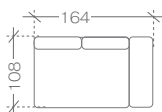

2BP
1. paczka | package - 166x110x70 cm (1,28m³, 52kg)