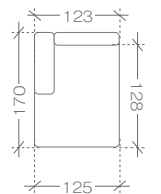

MARBELLA

important information ...

przykładowe zestawienia...

sample arrangements...

narożnik > corner sofa OBL XL + 2BP
1. paczka | package - 175x130x70 cm (1,59m³, 55,5kg)
2. paczka | package - 166x110x70 cm (1,28m³, 52kg)

narożnik > corner sofa 3BL + OP
1. paczka | package - 206x110x70 cm (1,59m³, 60,6kg)
2. paczka | package - 250x116x70 cm (2,03m³, 77kg)

rozmiary i modele...

sizes and models...

moduły lewe > left modules

2BL
1. paczka | package - 166x110x70 cm (1,28m³, 52kg)

2,5BL
1. paczka | package - 186x110x70 cm (1,43m³, 55kg)

3BL
1. paczka | package - 206x110x70 cm (1,59m³, 60,6kg)

OL
1. paczka | package - 250x116x70 cm (2,03m³, 77kg)

OLmini
1. paczka | package - 225x116x70 cm (1,83m³, 70,5kg)

OBL
1. paczka | package - 175x110x70 cm (1,35m³, 46kg)

OBL XL
1. paczka | package - 175x130x70 cm (1,59m³, 55,5kg)

moduły środkowe (łączące) > middle modules (connecting)