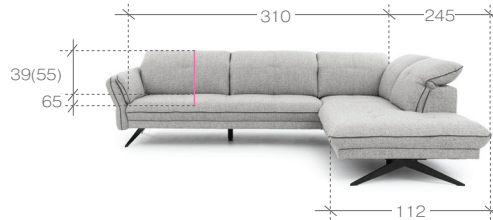

MARBELLA

important information ...

przykładowe zestawienia...

sample arrangements...

narożnik > corner sofa OBL XL + 2BP
1. paczka | package - 175x130x70 cm (1,59m³, 55,5kg)
2. paczka | package - 166x110x70 cm (1,28m³, 52kg)

narożnik > corner sofa 3BL + OP
1. paczka | package - 206x110x70 cm (1,59m³, 60,6kg)
2. paczka | package - 250x116x70 cm (2,03m³, 77kg)

rozmiary i modele...

sizes and models...

moduły lewe > left modules

2BL
1. paczka | package - 166x110x70 cm (1,28m³, 52kg)

2,5BL
1. paczka | package - 186x110x70 cm (1,43m³, 55kg)

3BL
1. paczka | package - 206x110x70 cm (1,59m³, 60,6kg)

OL
1. paczka | package - 250x116x70 cm (2,03m³, 77kg)

Sofa 2,5
1. paczka | package - 210x110x70 cm (1,62m³, 63kg)

Sofa 3
1. paczka | package - 230x110x70 cm (1,77m³, 67kg)

moduły prawe > right modules

2BP
1. paczka | package - 166x110x70 cm (1,28m³, 52kg)

2,5BP
1. paczka | package - 186x110x70 cm (1,43m³, 55kg)