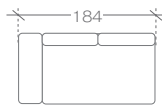

MARBELLA

important information ...

przykładowe zestawienia...

sample arrangements...

narożnik > corner sofa OBL XL + 2BP
1. paczka | package - 175x130x70 cm (1,59m³, 55,5kg)
2. paczka | package - 166x110x70 cm (1,28m³, 52kg)

narożnik > corner sofa 3BL + OP
1. paczka | package - 206x110x70 cm (1,59m³, 60,6kg)
2. paczka | package - 250x116x70 cm (2,03m³, 77kg)

rozmiary i modele...

sizes and models...

moduły lewe > left modules

2BL
1. paczka | package - 166x110x70 cm (1,28m³, 52kg)

2,5BL
1. paczka | package - 186x110x70 cm (1,43m³, 55kg)

3BL
1. paczka | package - 206x110x70 cm (1,59m³, 60,6kg)

OL
1. paczka | package - 250x116x70 cm (2,03m³, 77kg)

OLmini
1. paczka | package - 225x116x70 cm (1,83m³, 70,5kg)

OBL
1. paczka | package - 175x110x70 cm (1,35m³, 46kg)

OBL XL
1. paczka | package - 175x130x70 cm (1,59m³, 55,5kg)

moduły środkowe (łączące) > middle modules (connecting)