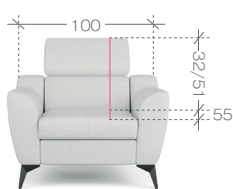

R - róg | corner element **O** - otomana | extended coach **S** - pojemnik | container **B** - bok | furniture side
F - funkcja spania | sleeping function **P** - prawy | right **L** - lewy | left

ważne informacje...

important information...

rozmiary i modele...

sizes and models...

pufa > pouf

1. paczka | package - 78x66x35 cm (0,18m³, 12,5kg)

fotel > armchair

1. paczka | package - 102x97x65 cm (0,64m³, 36kg)

sofa 2

1. paczka | package - 164x97x65 cm (1,03m³, 49,5kg)

sofa 3

1. paczka | package - 224x97x65 cm (1,41m³, 60,5kg)

narożnik > corner sofa OBL + 2BP

1. paczka | package - 2BP - 145x97x65 cm (0,91m³, 40,5kg)
2. paczka | package - OBL - 162x102x65 cm (1,07m³, 47kg)

narożnik > corner sofa 2BL + OBP

1. paczka | package - 2BL - 145x97x65 cm (0,91m³, 40,5kg)
2. paczka | package - OBP - 162x102x65 cm (1,07m³, 47kg)