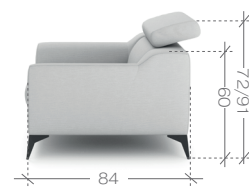

R - róg | corner element **O** - otomana | extended coach **S** - pojemnik | container **B** - bok | furniture side
F - funkcja spania | sleeping function **P** - prawy | right **L** - lewy | left

ważne informacje...

important information...

rozmiary i modele...

sizes and models...

pufa > pouf

1. paczka | package - 78x66x35 cm (0,18m³, 12,5kg)

fotel > armchair

1. paczka | package - 102x97x65 cm (0,64m³, 36kg)

sofa 2

1. paczka | package - 164x97x65 cm (1,03m³, 49,5kg)

sofa 3

1. paczka | package - 224x97x65 cm (1,41m³, 60,5kg)

narożnik > corner sofa OBL + 2BP

1. paczka | package - 2BP - 145x97x65 cm (0,91m³, 40,5kg)
2. paczka | package - OBL - 162x102x65 cm (1,07m³, 47kg)

narożnik > corner sofa 2BL + OBP

1. paczka | package - 2BL - 145x97x65 cm (0,91m³, 40,5kg)
2. paczka | package - OBP - 162x102x65 cm (1,07m³, 47kg)