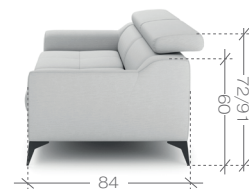

R - róg | corner element **O** - otomana | extended coach **S** - pojemnik | container **B** - bok | furniture side
F - funkcja spania | sleeping function **P** - prawy | right **L** - lewy | left

ważne informacje...

important information...

rozmiary i modele...

sizes and models...

pufa > pouf

1. paczka | package - 78x66x35 cm (0,18m³, 12,5kg)

fotel > armchair

1. paczka | package - 102x97x65 cm (0,64m³, 36kg)

sofa 2

1. paczka | package - 164x97x65 cm (1,03m³, 49,5kg)

sofa 3

1. paczka | package - 224x97x65 cm (1,41m³, 60,5kg)

narożnik > corner sofa OBL + 2BP

1. paczka | package - 2BP - 145x97x65 cm (0,91m³, 40,5kg)
2. paczka | package - OBL - 162x102x65 cm (1,07m³, 47kg)

narożnik > corner sofa 2BL + OBP

1. paczka | package - 2BL - 145x97x65 cm (0,91m³, 40,5kg)
2. paczka | package - OBP - 162x102x65 cm (1,07m³, 47kg)