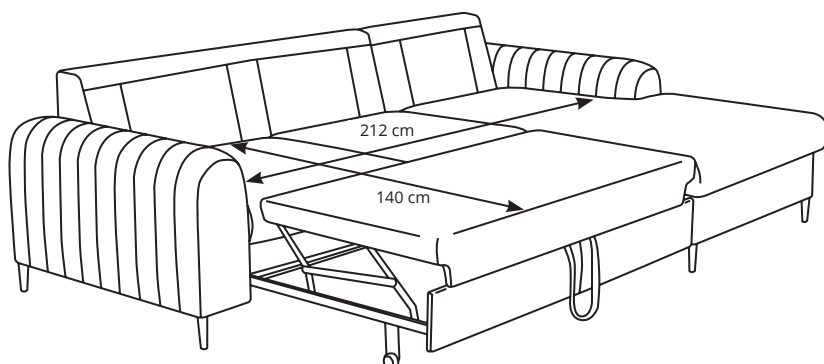

Tkanina na zdjęciu: VELLUTO - GREY 16

WYMIARY

- szerokość - 252 cm
- wysokość - 106,5 cm
- głębokość - 90-168 cm

WYMIARY DODATKOWE

- powierzchnia spania - 140 x 212 cm
- wysokość siedziska - 41 cm
- głębokość siedziska - 64 cm
- wysokość podłokietnika - 56 cm

DANE OGÓLNE

- funkcja spania
- pojemnik na pościel
- automat wspomagający rozkładanie
- tapicerowane plecy
- stopki / nóżki - metal, tworzywo
- konstrukcja - drewno + płyta wiórowa
- siedzisko - pianka PUR + sprężyna falista
- zagłówek

nr paczki:	szerokość:	wysokość:	głębokość:	waga:	objętość:
1/2 (2F)	92 cm	63 cm	162 cm	60 kg	0,94 m ³
2/2 (OTM)	92 cm	63 cm	171 cm	62,5 kg	0,99 m ³

razem objętość: 1,93 m³

INFORMACJE

Niniejsza karta nie jest ofertą w rozumieniu przepisów kodeksu cywilnego. Producent zastrzega sobie prawo do wykonywania zmian konstrukcyjnych w ofertach mebli, nie zmieniając ogólnego charakteru. Podane wymiary mogą ulec nieznacznej zmianie. Wszystkie podane wymiary są wymiarami zewnętrznymi i podane są w centymetrach. Elementy dekoracyjne użyte w celu prezentacji produktu nie stanowią jego integralnej części.