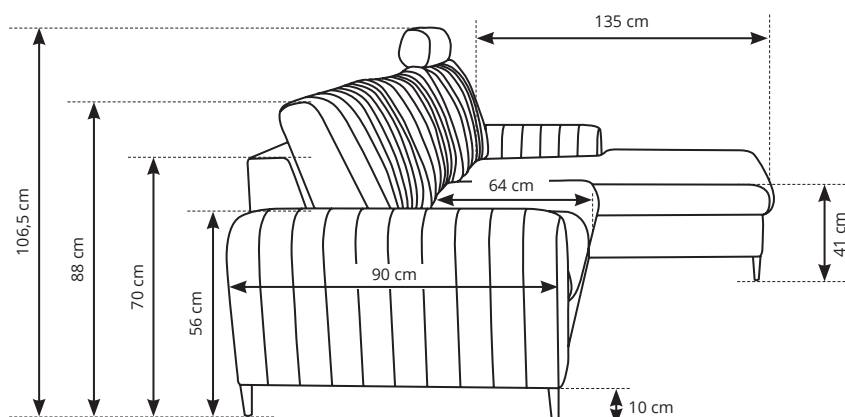

Tkanina na zdjęciu: VELLUTO - GREY 16

WYMIARY

- szerokość - 252 cm
- wysokość - 106,5 cm
- głębokość - 90-168 cm

WYMIARY DODATKOWE

- powierzchnia spania - 140 x 212 cm
- wysokość siedziska - 41 cm
- głębokość siedziska - 64 cm
- wysokość podłokietnika - 56 cm

DANE OGÓLNE

- funkcja spania
- pojemnik na pościel
- automat wspomagający rozkładanie
- tapicerowane plecy
- stopki / nóżki - metal, tworzywo
- konstrukcja - drewno + płyta wiórowa
- siedzisko - pianka PUR + sprężyna falista
- zagłówek

DANE LOGISTYCZNE

- ilość paczek - 2
- produkt zmontowany - NIE
- instrukcja montażu - TAK
- podłokietniki zmontowane - TAK
- stopki / nóżki zmontowane - NIE

- dane poszczególnych paczek:

RYSUNKI TECHNICZNE

nr paczki:	szerokość:	wysokość:	głębokość:	waga:	objętość:
1/2 (2F)	92 cm	63 cm	162 cm	60 kg	0,94 m ³
2/2 (OTM)	92 cm	63 cm	171 cm	62,5 kg	0,99 m ³

razem objętość: 1,93 m³

INFORMACJE

Niniejsza karta nie jest ofertą w rozumieniu przepisów kodeksu cywilnego. Producent zastrzega sobie prawo do wykonywania zmian konstrukcyjnych w ofertach mebli, nie zmieniając ogólnego charakteru. Podane wymiary mogą ulec nieznacznej zmianie. Wszystkie podane wymiary są wymiarami zewnętrznymi i podane są w centymetrach. Elementy dekoracyjne użyte w celu prezentacji produktu nie stanowią jego integralnej części.