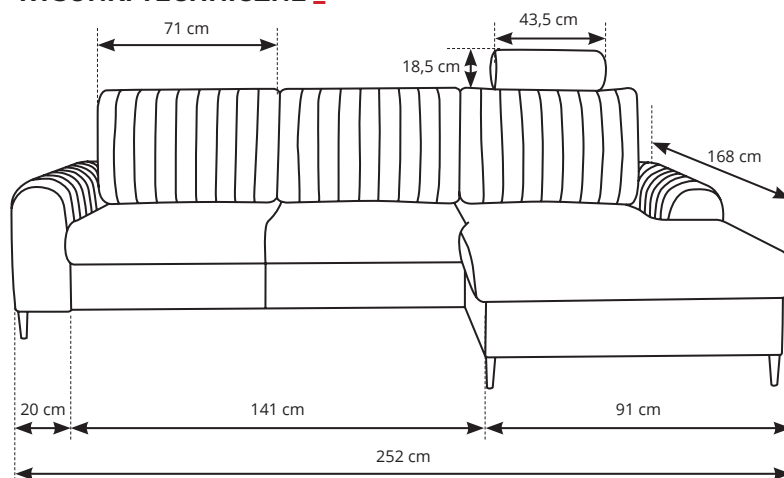

Tkanina na zdjęciu: VELLUTO - GREY 16

WYMIARY

- szerokość - 252 cm
- wysokość - 106,5 cm
- głębokość - 90-168 cm

WYMIARY DODATKOWE

- powierzchnia spania - 140 x 212 cm
- wysokość siedziska - 41 cm
- głębokość siedziska - 64 cm
- wysokość podłokietnika - 56 cm

DANE OGÓLNE

- funkcja spania
- pojemnik na pościel
- automat wspomagający rozkładanie
- tapicerowane plecy
- stopki / nóżki - metal, tworzywo
- konstrukcja - drewno + płyta wiórowa
- siedzisko - pianka PUR + sprężyna falista
- zagłówek

nr paczki:	szerokość:	wysokość:	głębokość:	waga:	objętość:
1/2 (2F)	92 cm	63 cm	162 cm	60 kg	0,94 m ³
2/2 (OTM)	92 cm	63 cm	171 cm	62,5 kg	0,99 m ³

razem objętość: 1,93 m³

INFORMACJE

Niniejsza karta nie jest ofertą w rozumieniu przepisów kodeksu cywilnego. Producent zastrzega sobie prawo do wykonywania zmian konstrukcyjnych w ofertach mebli, nie zmieniając ogólnego charakteru. Podane wymiary mogą ulec nieznacznej zmianie. Wszystkie podane wymiary są wymiarami zewnętrznymi i podane są w centymetrach. Elementy dekoracyjne użyte w celu prezentacji produktu nie stanowią jego integralnej części.