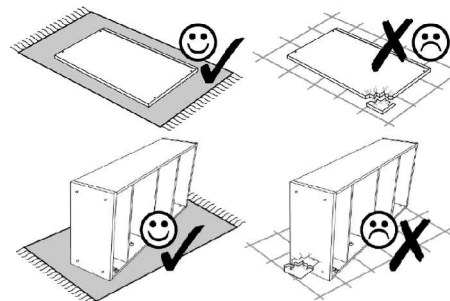

29.03.2017

Ⓓ Montageanleitung	ⒸⒺ Assembly Instructions
Ⓕ Notice de montage	Ⓖ IT Istruzioni di montaggio
Ⓗ Handleiding voor de montage	Ⓗ PL Instrukcja montażu
Ⓒ CZ Montážní návod	Ⓗ SK Návod na montáž
Ⓗ HU Szerelési útmutató	Ⓗ RO Instrucțiuni de montaj
Ⓗ TR Montaj talimatı	Ⓗ RU Инструкции по монтажу

2-2,5

1