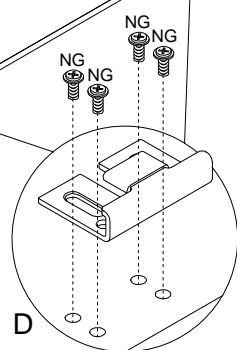

11

- BS x2
- D2 x2
- R x2
- NG 5x16 x8
- NC 4x16 x10
- ND 3.5x16 x24

12

- D**  x2
- AS**  x1
- ASG**  x1
- R**  x1
- RK**  x1
- NG**  5x16 x8
- NC**  4x16 x10
- ND**  3.5x16 x24

- SG**  x1
- W6**  L-997mm x1
- ND**  3.5x16 x4

- M4  X2
- C  4x12 X2
- M  3.9x25 X2
- HM  X2

SZAFKA

MIKA 200 FRONTY

29.03.2017

- | | |
|-------------------------------|------------------------------|
| Ⓓ Montageanleitung | ⒸⒺ Assembly Instructions |
| Ⓕ Notice de montage | Ⓖ IT Istruzioni di montaggio |
| Ⓗ Handleiding voor de montage | Ⓗ PL Instrukcja montażu |
| Ⓒ CZ Montážní návod | Ⓗ SK Návod na montáž |
| Ⓗ HU Szerelési útmutató | Ⓗ RO Instrucțiuni de montaj |
| Ⓗ TR Montaj talimatı | Ⓗ RU Инструкции по монтажу |

2-2,5

1

2

BS  x2	D2  x2	R  x2	NG 5x16  x8	NC 4x16  x10	ND 3,5x16  x24
--	--	---	---	--	--

 D	 AS	 ASG	 R	 RK	 NG 5x16	 NC 4x16	 ND 3,5x16
x2	x1	x1	x1	x1	x8	x10	x24

SZAFKA

MIKA V, VI

29.03.2017