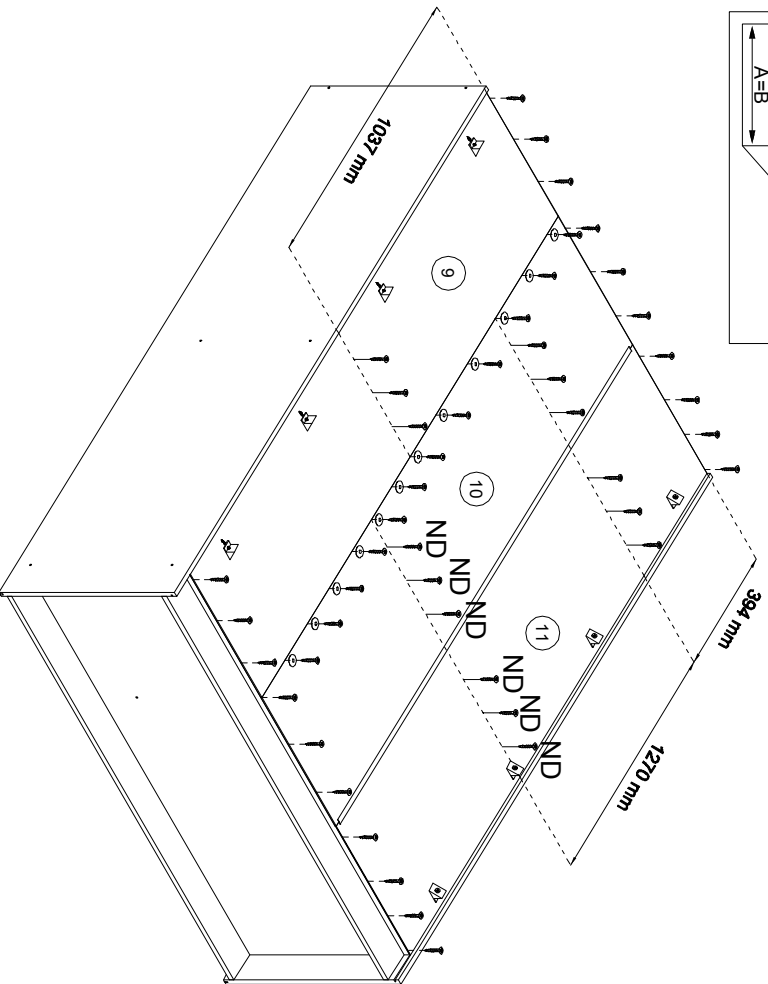

WB
X1

ZG
X4

9

YD
7x50
X12

WB
X1

ZG
X12

10

- X
- ZC x14
- S L-20x42mm x1
- N 3x20 x42
- ND 3.5x16 x6
- X8

11

- BS x2
- D2 x2
- R x2
- NG 5x16 x8
- NC 4x16 x10
- ND 3.5x16 x24

12

- D**  x2
- AS**  x1
- ASG**  x1
- R**  x1
- RK**  x1
- NG**  5x16 x8
- NC**  4x16 x10
- ND**  3.5x16 x24

- SG**  x1
- W6**  L-997mm x1
- ND**  3.5x16 x4