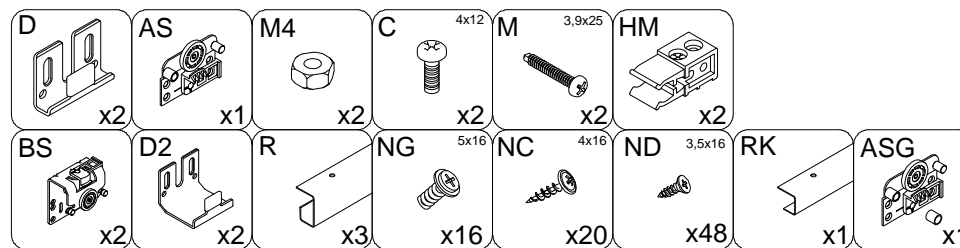

29.03.2017

Ⓓ Montageanleitung	ⒸⒺ Assembly Instructions
Ⓕ Notice de montage	Ⓖ IT Istruzioni di montaggio
Ⓗ Handleiding voor de montage	Ⓗ PL Instrukcja montażu
Ⓒ CZ Montážní návod	Ⓗ SK Návod na montáž
Ⓗ HU Szerelési útmutató	Ⓗ RO Instrucțiuni de montaj
Ⓗ TR Montaj talimatı	Ⓗ RU Инструкции по монтажу

2-2,5

1