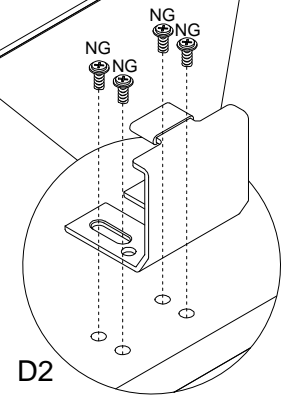

11

- BS x2
- D2 x2
- R x2
- NG 5x16 x8
- NC 4x16 x10
- ND 3.5x16 x24

12

- D**  x2
- AS**  x1
- ASG**  x1
- R**  x1
- RK**  x1
- NG**  5x16 x8
- NC**  4x16 x10
- ND**  3.5x16 x24

- SG**  x1
- W6**  L-997mm x1
- ND**  3.5x16 x4

- M4  X2
- C  4x12 X2
- M  3.9x25 X2
- HM  X2

SZAFKA

MIKA 200 FRONTY

29.03.2017

- | | |
|-------------------------------|------------------------------|
| Ⓓ Montageanleitung | ⒸⒺ Assembly Instructions |
| Ⓕ Notice de montage | Ⓖ IT Istruzioni di montaggio |
| Ⓗ Handleiding voor de montage | Ⓗ PL Instrukcja montażu |
| Ⓒ CZ Montážní návod | Ⓗ SK Návod na montáž |
| Ⓗ HU Szerelési útmutató | Ⓗ RO Instrucțiuni de montaj |
| Ⓗ TR Montaj talimatı | Ⓗ RU Инструкции по монтажу |

2-2,5

1

2

BS  x2	D2  x2	R  x2	NG 5x16  x8	NC 4x16  x10	ND 3,5x16  x24
--	--	---	---	--	--

 D	 AS	 ASG	 R	 RK	 NG 5x16	 NC 4x16	 ND 3,5x16
x2	x1	x1	x1	x1	x8	x10	x24

SZAFKA

MIKA V, VI

29.03.2017