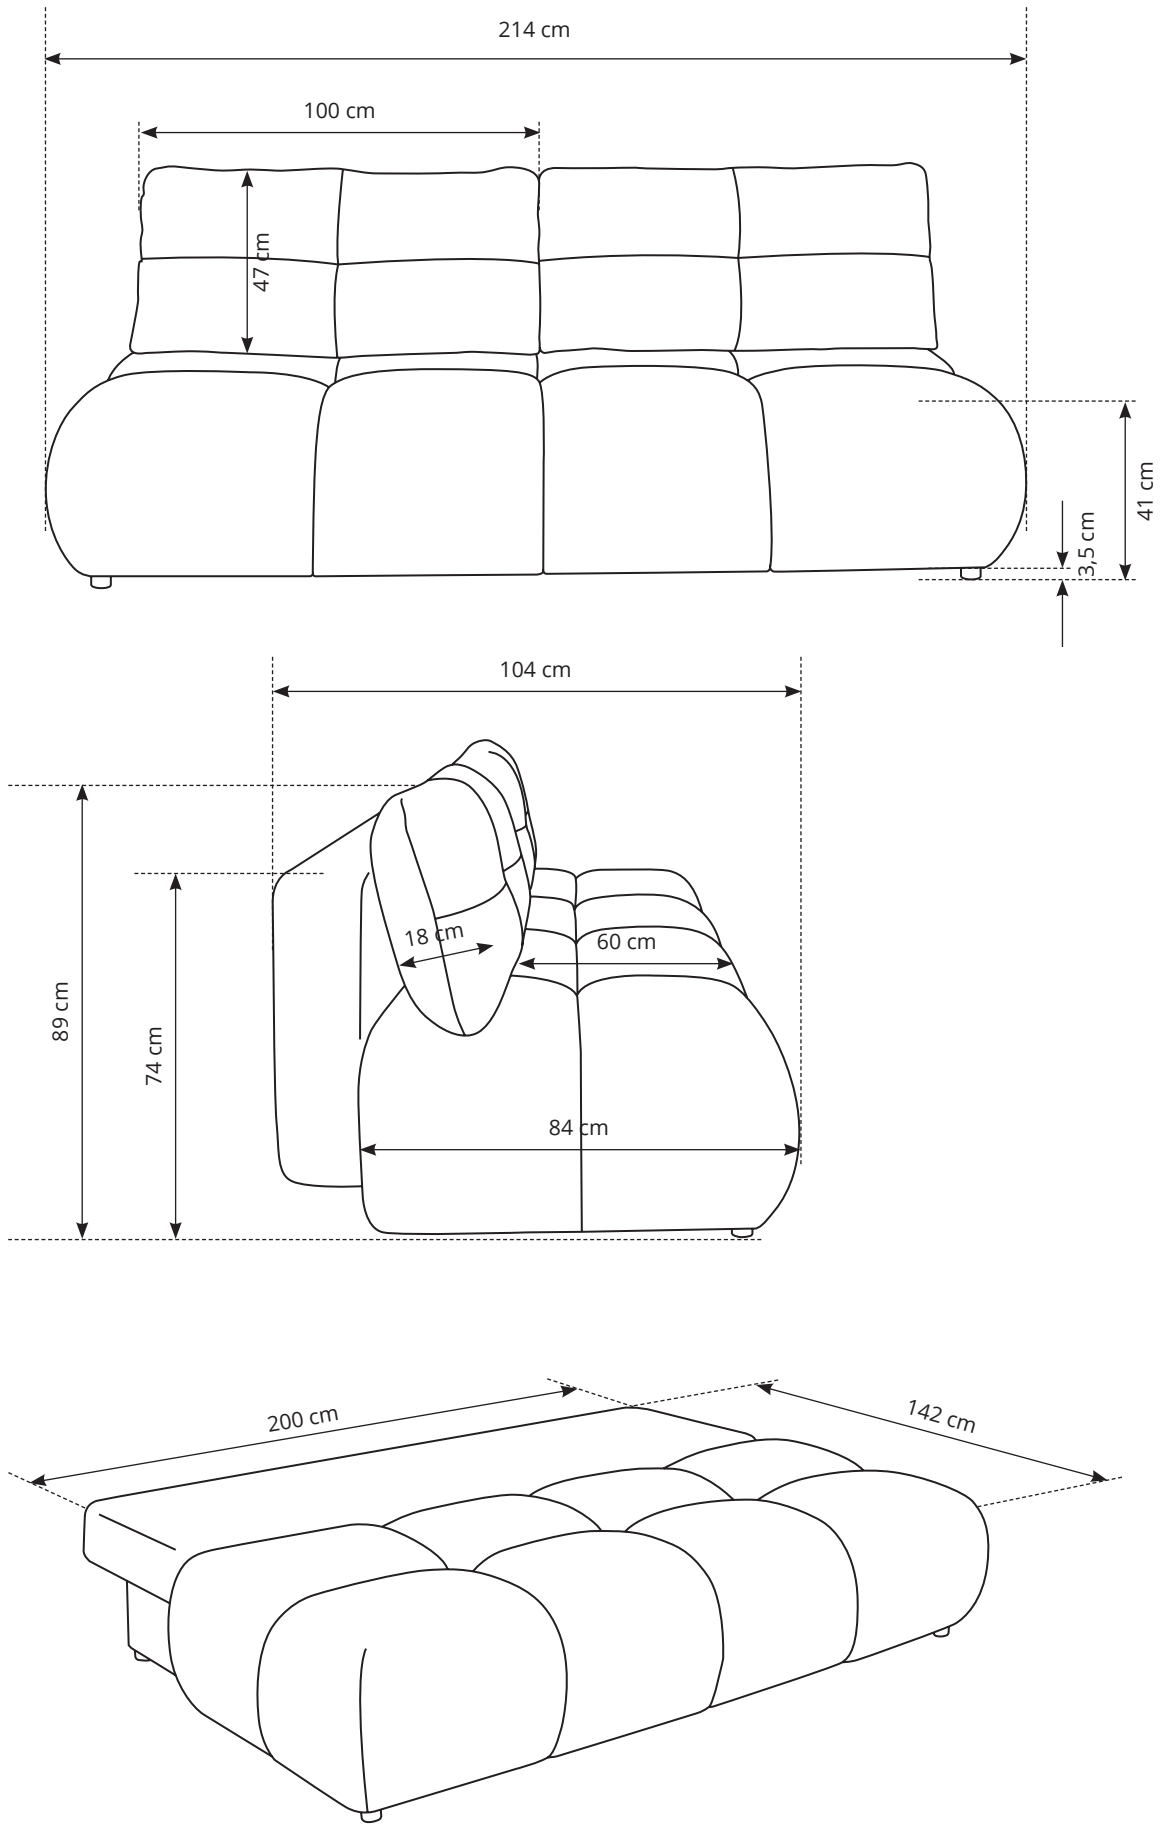

/// MILO SOFA

Pojemnik na pościel:
185 x 67 x 21 cm