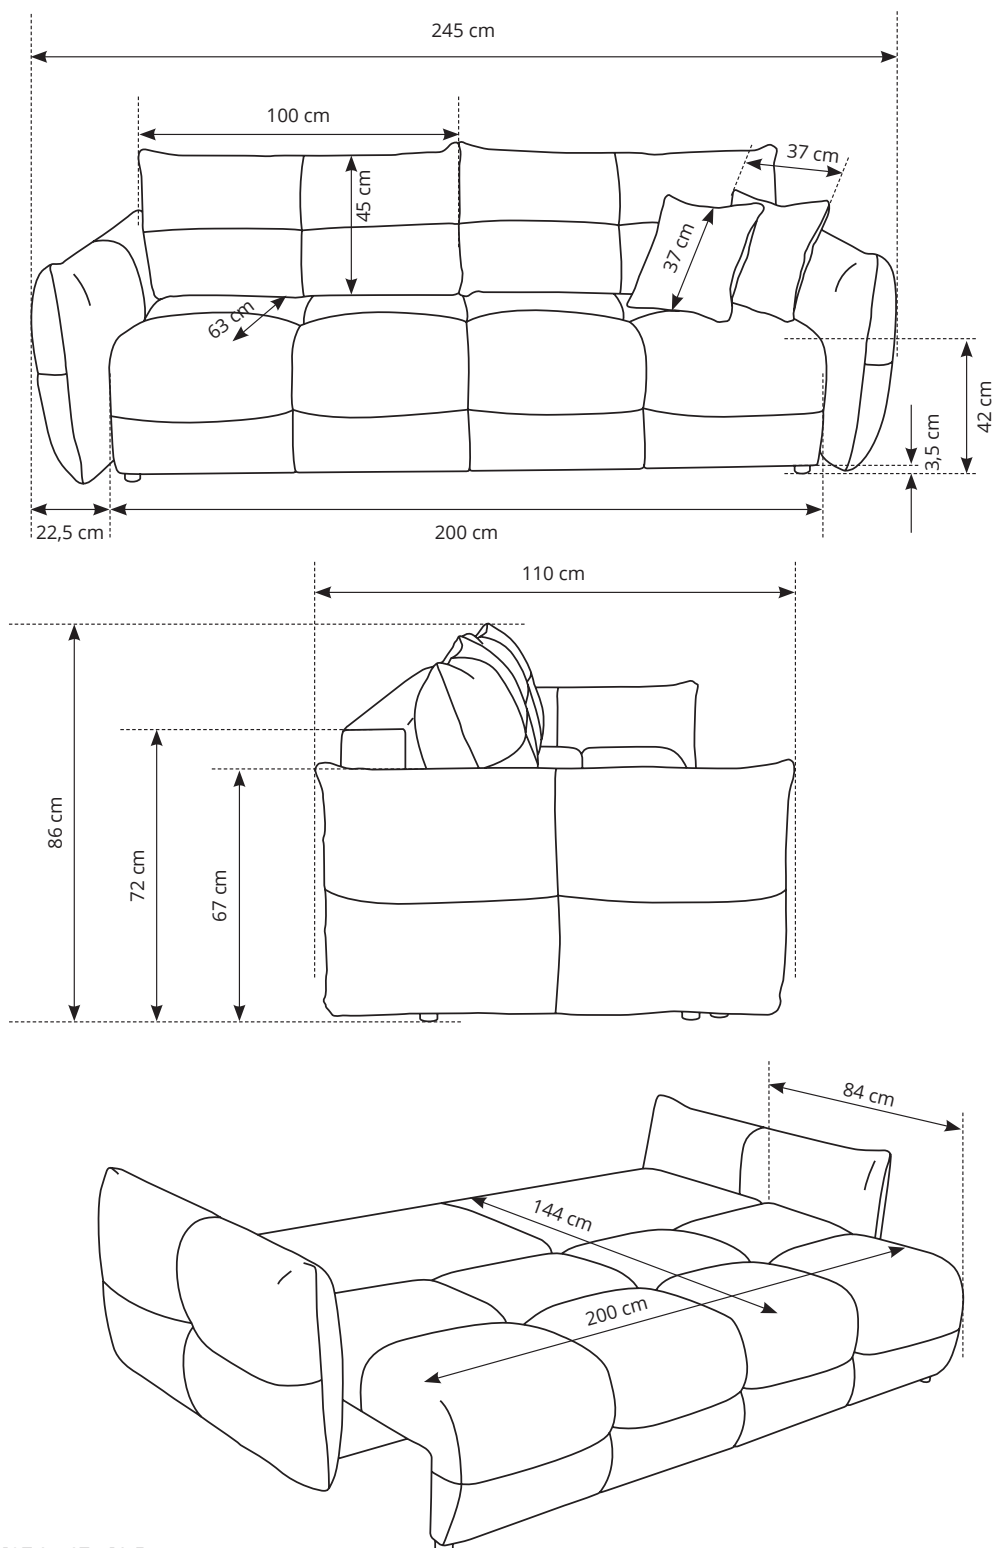

BASE SOFA

LASKI
MEBLE

Tkanina na zdjęciu: WIND 82

BASE SOFA

RYСУNKI TECHNICZNE I WYMIARY _

Pojemnik na pościel: 197,6 x 67 x 18,5 cm

INFORMACJE _

Niniejsza karta nie jest ofertą w rozumieniu przepisów kodeksu cywilnego. Producent zastrzega sobie prawo do wykonywania zmian konstrukcyjnych oferowanych mebli, nie zmieniając ich ogólnego charakteru. Podane wymiary mogą ulec nieznacznej zmianie. Wszystkie podane wymiary są wymiarami zewnętrznymi i podane są w centymetrach. Ze względu na ograniczenia wynikające z technik druku / różnych ustawień wyświetlacza kolory mebli mogą nieznacznie różnić się od kolorów oferowanych mebli. Elementy dekoracyjne użyte w celu prezentacji produktu nie stanowią jego integralnej części.

BASE SOFA

DANE OGÓLNE _

Mebel uniwersalny:	-
Funkcja spania:	tak (typ: DL)
Tkanina funkcji spania:	tkanina bazowa
Pojemnik na pościel:	tak
Oparcie:	poduchy oparciowe luźne
Tapicerowane plecy:	tak
Regulowane zagłówki:	nie
Regulowane podłokietniki:	nie
Dodatkowy zagłówek:	nie
Dodatkowe poduszki ozdobne:	tak (2 szt.)
Nóżki / stopki:	tworzywo sztuczne (6 szt., 3,5 cm)
Kolor nóżki:	czarny
Instrukcja montażu:	tak
Podłokietniki zmontowane:	nie
Nóżki / stopki zmontowane:	nie

GŁÓWNE WYMIARY _

Szer. x wys. x gł.:	245 x 86 x 110 cm
Wysokość siedziska:	42 cm
Powierzchnia spania:	144 x 200 cm

DANE LOGISTYCZNE _

nr paczki:	szerokość:	wysokość:	głębokość:	waga (netto / brutto):	objętość:
1/2	86 cm	40 cm	205 cm	50 / 53 kg	0,70 m ³
2/2	61 cm	66 cm	205 cm	35 / 37,5 kg	0,82 m ³
				razem objętość:	1,52 m³